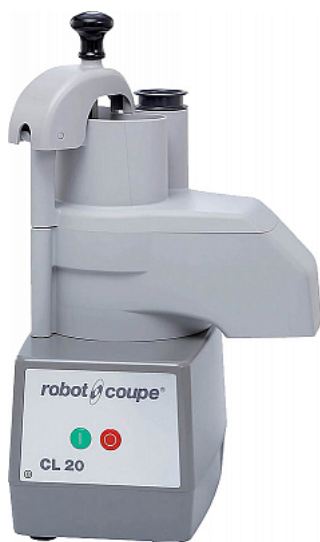

Коммерческое предложение от 24.01.2025

Овощерезка Robot Coupe CL20 (без дисков)

Цена с НДС: 46 459 руб.

Артикул: **104299**

Есть в наличии

Гарантия	12 мес.
Страна-производитель	Франция
Тип установки	настольная
Скорость вращения, об/мин	1500
Разновидность	электрическая
Производительность, кг/час	50
Число скоростей	1
Подключение, В	220
Мощность, кВт	0.4
Ширина, мм	325
Глубина, мм	304
Высота, мм	570
Вес (без упаковки), кг	11
Вес (с упаковкой), кг	12

Овощерезка [Robot Coupe CL20](#) используется на предприятиях общественного питания и торговли для нарезки овощей, фруктов, грибов, твердого сыра и колбас и дальнейшего использования их в качестве ингредиентов для приготовления супов, салатов, гарниров и пр. Модель оснащена 2 загрузочными отверстиями: большой D-образной воронкой для нарезки объемных овощей и круглой - для длинных и нежных.

Диски не входят в комплектацию и заказываются отдельно.

Особенности:

- Система магнитной защиты и тормоз двигателя, останавливающий его в момент открытия крышки
- Индукционный двигатель:
 - Вал из нержавеющей стали
 - Смонтирован на шарикоподшипниках, что обеспечивает его бесшумное функционирование и отсутствие вибраций
 - Двигатель промышленного изготовления для интенсивной работы характеризуется высокой надежностью и долговечностью
 - Увеличенная выходная мощность
 - Не требует техобслуживания: отсутствие изнашивающихся деталей (без щеток)
- Чаша и крышка из композитных материалов легко снимаются для тщательной санитарной обработки

- Конструкция упрощает процесс теххода и обеспечивает удобство использования

Дополнительные характеристики:

- Производительность:
 - Теоретическая: до 200 кг/час
 - Практическая: до 50 кг/час
 - 20-80 порций
- Количество скоростей: 1
- Скорость нарезки: до 2 кг/мин.
- Большая D-образная воронка:
 - Объем загрузки: 1,56 л
 - Размер: 158x64 мм
 - Площадь: 104 см²
- Диаметр круглой воронки: 58 мм