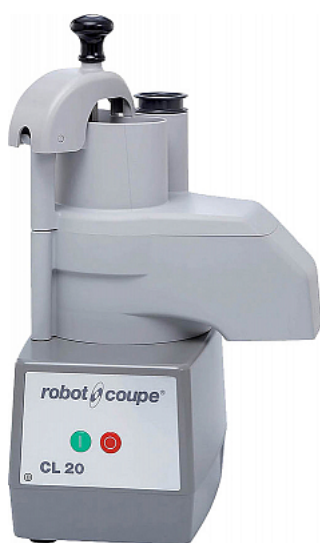

Коммерческое предложение от 23.02.2025

Овощерезка Robot Coupe CL20 (без дисков)

Цена с НДС: 41 407 руб.

Артикул: **104299**

Есть в наличии

Гарантия	12 мес.
Страна-производитель	Франция
Тип установки	настольная
Скорость вращения, об/мин	1500
Разновидность	электрическая
Производительность, кг/час	50
Число скоростей	1
Подключение, В	220
Мощность, кВт	0.4
Ширина, мм	325
Глубина, мм	304
Высота, мм	570
Вес (без упаковки), кг	11
Вес (с упаковкой), кг	12

Овощерезка [Robot Coupe CL20](#) используется на предприятиях общественного питания и торговли для нарезки овощей, фруктов, грибов, твердого сыра и колбас и дальнейшего использования их в качестве ингредиентов для приготовления супов, салатов, гарниров и пр. Модель оснащена 2 загрузочными отверстиями: большой D-образной воронкой для нарезки объемных овощей и круглой - для длинных и нежных.

Диски не входят в комплектацию и заказываются отдельно.

Особенности:

- Система магнитной защиты и тормоз двигателя, останавливающий его в момент открытия крышки
- Индукционный двигатель:
 - Вал из нержавеющей стали
 - Смонтирован на шарикоподшипниках, что обеспечивает его бесшумное функционирование и отсутствие вибраций
 - Двигатель промышленного изготовления для интенсивной работы характеризуется высокой надежностью и долговечностью
 - Увеличенная выходная мощность
 - Не требует техобслуживания: отсутствие изнашивающихся деталей (без щеток)
- Чаша и крышка из композитных материалов легко снимаются для тщательной санитарной обработки

- Конструкция упрощает процесс теххода и обеспечивает удобство использования

Дополнительные характеристики:

- Производительность:
 - Теоретическая: до 200 кг/час
 - Практическая: до 50 кг/час
 - 20-80 порций
- Количество скоростей: 1
- Скорость нарезки: до 2 кг/мин.
- Большая D-образная воронка:
 - Объем загрузки: 1,56 л
 - Размер: 158x64 мм
 - Площадь: 104 см²
- Диаметр круглой воронки: 58 мм