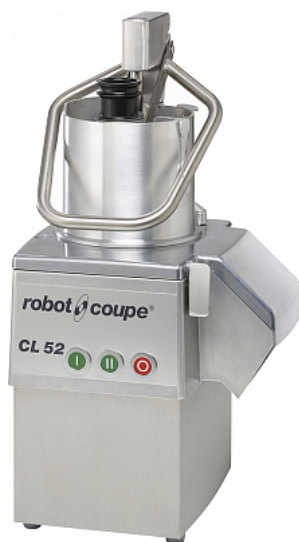

### Овощерезка Robot Coupe CL52 220В (8 дисков 1933)

**Цена с НДС: 431 399 руб.**

Артикул: **279182**

Под заказ

Гарантия	12 мес.
Страна-производитель	Франция
Тип установки	настольная
Скорость вращения, об/мин	375
Разновидность	электрическая
Производительность, кг/час	250
Число скоростей	1
Подключение, В	220
Мощность, кВт	0.75
Ширина, мм	360
Глубина, мм	340
Высота, мм	690
Вес (без упаковки), кг	23
Вес (с упаковкой), кг	25

Овощерезка [Robot Coupe CL52](#) используется на предприятиях общественного питания и торговли для нарезки овощей и фруктов и дальнейшего использования их в качестве ингредиентов для приготовления супов, салатов, гарниров и пр. Модель оснащена 2 загрузочными отверстиями: широкой воронкой XL для нарезки объёмных овощей (вмещает до 15 помидоров и качан капусты целиком) и цилиндрической - длинных и нежных.

#### **Дополнительные характеристики:**

- Производительность:
  - Теоретическая: до 750 кг/час
  - Практическая: до 250 кг/час
  - 70-600 порций
- Количество скоростей: 1
- Широкая воронка:
  - Объем: 4,2 л
  - Диаметр: 175 мм
  - Площадь: 238 см<sup>2</sup>
- Диаметр цилиндрической воронки: 58 мм