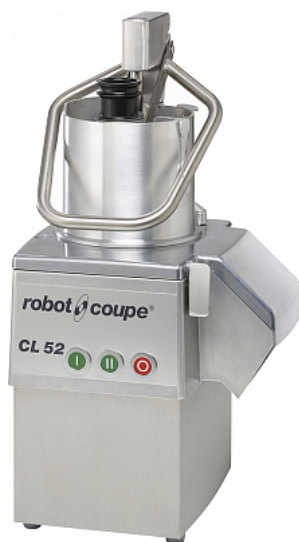

Коммерческое предложение от 24.01.2025

Овощерезка Robot Coupe CL52 220В (8 дисков 1933)

Цена с НДС: 397 924 руб.

Артикул: **279182**

Под заказ

Гарантия	12 мес.
Страна-производитель	Франция
Тип установки	настольная
Скорость вращения, об/мин	375
Разновидность	электрическая
Производительность, кг/час	250
Число скоростей	1
Подключение, В	220
Мощность, кВт	0.75
Ширина, мм	360
Глубина, мм	340
Высота, мм	690
Вес (без упаковки), кг	23
Вес (с упаковкой), кг	25

Овощерезка [Robot Coupe CL52](#) используется на предприятиях общественного питания и торговли для нарезки овощей и фруктов и дальнейшего использования их в качестве ингредиентов для приготовления супов, салатов, гарниров и пр. Модель оснащена 2 загрузочными отверстиями: широкой воронкой XL для нарезки объёмных овощей (вмещает до 15 помидоров и качан капусты целиком) и цилиндрической - длинных и нежных.

В комплект поставки входит набор из 8 дисков 1933.

Особенности:

- Индукционный двигатель:
 - Вал из нержавеющей стали
 - Смонтирован на шарикоподшипниках, что обеспечивает его бесшумное функционирование и отсутствие вибраций
 - Двигатель промышленного изготовления для интенсивной работы характеризуется высокой надежностью и долговечностью
 - Увеличенная выходная мощность
 - Не требует техобслуживания: отсутствие изнашивающихся деталей (без щеток)
- Рычаг с усилителем снижает физическую нагрузку оператора и таким образом повышает его производительность
- Боковой сброс

- Все детали, находящиеся в контакте с продуктами, легко разбираются для быстрой очистки

Дополнительные характеристики:

- Производительность:
 - Теоретическая: до 750 кг/час
 - Практическая: до 250 кг/час
 - 70-600 порций
- Количество скоростей: 1
- Широкая воронка:
 - Объем: 4,2 л
 - Диаметр: 175 мм
 - Площадь: 238 см²
- Диаметр цилиндрической воронки: 58 мм