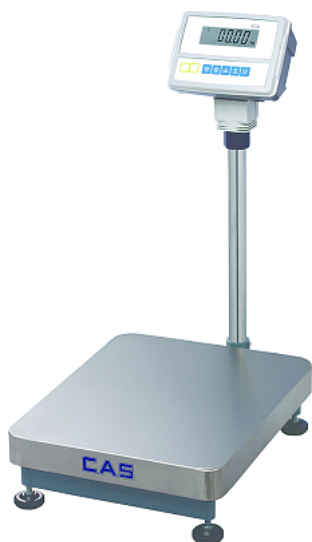

Коммерческое предложение от 21.11.2024

Весы напольные CAS HD-300

Цена с НДС: 21 318 руб.

Артикул: **863075**

Есть в наличии

| | |
|-----------------------------------|--------------|
| Гарантия | 6 мес. |
| Страна-производитель | Ю. Корея |
| Наибольший предел взвешивания, кг | 300 |
| Наименьший предел взвешивания, кг | 1 |
| Размер платформы, мм | 400x500 |
| Дискретность, гр | от 50 до 100 |
| Подключение, В | 220 |
| Ширина, мм | 400 |
| Глубина, мм | 630 |
| Высота, мм | 750 |
| Вес (без упаковки), кг | 15 |
| Вес (с упаковкой), кг | 16.5 |

Напольные весы [CAS HD-300](#) используются на предприятиях общественного питания и торговли. Модель оснащена жидкокристаллическим дисплеем на стойке с возможностью поворота в двух плоскостях и автоматическим отключением.

Платформа выполнена из нержавеющей стали.

В комплект поставки входит аккумулятор.

Особенности:

- Уравновешивание тары
- Режим дозирования
- Счетный режим (определение количества одинаковых предметов)

Характеристики:

- Диапазон взвешивания: от 1 до 300 кг
- Дискретность отсчета: 50 / 100 г
- Диапазон рабочих температур: от -10 до 40 °C
- Напряжение: 220 В
- Размер платформы: 400x500 мм

- Габариты: 400x630x750 мм
- Габариты в упаковке: 900x520x180 мм
- Вес: 15 кг
- Вес с упаковкой: 16,5 кг