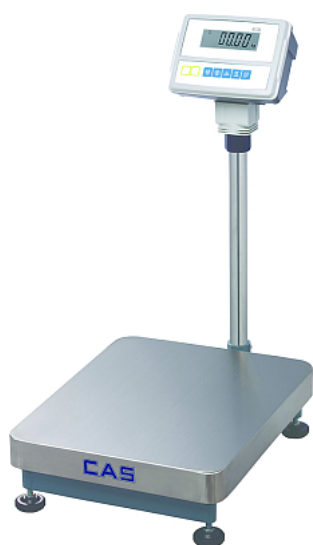

Коммерческое предложение от 24.01.2025

Весы напольные CAS HD-300

Цена с НДС: 22 644 руб.

Артикул: **863075**

Есть в наличии

Гарантия	6 мес.
Страна-производитель	Ю. Корея
Наибольший предел взвешивания, кг	300
Наименьший предел взвешивания, кг	1
Размер платформы, мм	400x500
Дискретность, гр	от 50 до 100
Подключение, В	220
Ширина, мм	400
Глубина, мм	630
Высота, мм	750
Вес (без упаковки), кг	15
Вес (с упаковкой), кг	16.5

Напольные весы [CAS HD-300](#) используются на предприятиях общественного питания и торговли. Модель оснащена жидкокристаллическим дисплеем на стойке с возможностью поворота в двух плоскостях и автоматическим отключением.

Платформа выполнена из нержавеющей стали.

В комплект поставки входит аккумулятор.

Особенности:

- Уравновешивание тары
- Режим дозирования
- Счетный режим (определение количества одинаковых предметов)

Характеристики:

- Диапазон взвешивания: от 1 до 300 кг
- Дискретность отсчета: 50 / 100 г
- Диапазон рабочих температур: от -10 до 40 °С
- Напряжение: 220 В
- Размер платформы: 400x500 мм

- Габариты: 400x630x750 мм
- Габариты в упаковке: 900x520x180 мм
- Вес: 15 кг
- Вес с упаковкой: 16,5 кг