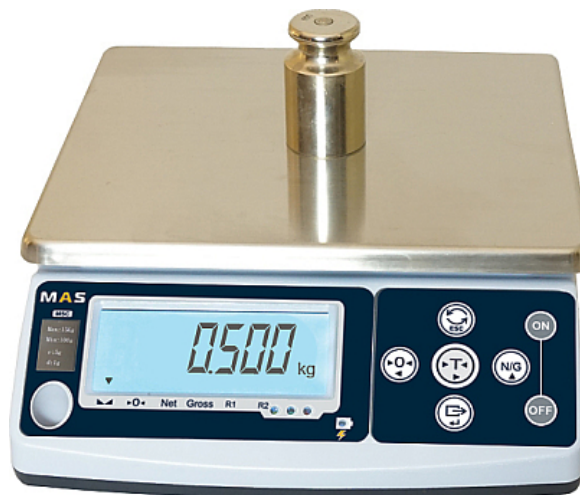

### Весы порционные MAS MSC-10

**Цена с НДС: 8 888 руб.**

Артикул: **839588**

Есть в наличии

Гарантия	12 мес.
Страна-производитель	Россия
Наибольший предел взвешивания, кг	10
Наименьший предел взвешивания, кг	0.04
Размер платформы, мм	250x215
Дискретность, гр	2
Дисплей	ЖК
Материал платформы	нержавеющая сталь
Защита от влаги	Да
Подключение, В	220
Мощность, кВт	0.01
Ширина, мм	360
Глубина, мм	290
Высота, мм	140
Вес (без упаковки), кг	3
Вес (с упаковкой), кг	3.6

Порционные весы [MAS MSC-10](#) используются на предприятиях общественного питания и торговли для точного взвешивания различных товаров и продуктов питания. Модель оснащена мембранной влагостойкой клавиатурой и ярким ЖК-дисплеем с размером символов 23 мм. Платформа выполнена из нержавеющей стали.

#### Особенности:

- Функция компаратор (HI-OK-Lo)
- Функция чистый / полный вес (Net / Gross)
- Высокая скорость взвешивания
- Счетный режим
- Вычитание массы тары до 100% от максимальной нагрузки
- Автоматическая установка нуля при включении
- Светодиодная подсветка дисплея с автоматическим уменьшением яркости
- Пылевлагозащитный кожух
- Класс точности: III

**Характеристики:**

- Температурный режим: от -10 до 40 °С
- Нагрузка: от 0,04 до 10 кг
- Напряжение: 220 В
- Потребляемая мощность: не более 0,006 кВт
- Продолжительность работы от аккумулятора: до 120 часов
- Размер платформы: 250x215 мм
- Габариты в упаковке: 360x290x140 мм
- Вес с упаковкой: 3,6 кг