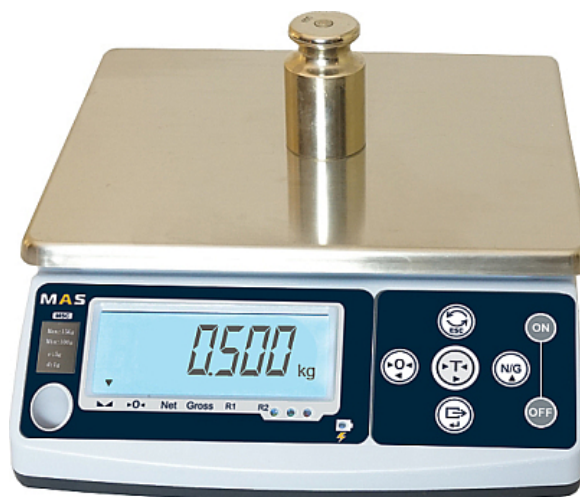

### Весы порционные MAS MSC-25

**Цена с НДС: 9 243 руб.**

Артикул: **596117**

Есть в наличии

Гарантия	12 мес.
Страна-производитель	Россия
Наибольший предел взвешивания, кг	25
Наименьший предел взвешивания, кг	0.1
Размер платформы, мм	250x215
Дискретность, гр	5
Дисплей	ЖК
Материал платформы	нержавеющая сталь
Защита от влаги	Да
Подключение, В	220
Мощность, кВт	0.01
Ширина, мм	360
Глубина, мм	290
Высота, мм	140
Вес (без упаковки), кг	3.6
Вес (с упаковкой), кг	4

Порционные весы [MAS MSC-25](#) используются на предприятиях общественного питания и торговли для точного взвешивания различных товаров и продуктов питания. Модель оснащена мембранной влагостойкой клавиатурой и ярким ЖК-дисплеем с размером символов 23 мм. Платформа выполнена из нержавеющей стали.

#### Особенности:

- Функция компаратор (HI-OK-LO)
- Функция чистый / полный вес (Net / Gross)
- Высокая скорость взвешивания
- Счетный режим
- Вычитание массы тары до 100% от максимальной нагрузки
- Автоматическая установка нуля при включении
- Светодиодная подсветка дисплея с автоматическим уменьшением яркости
- Пылевлагозащитный кожух
- Класс точности: III

**Характеристики:**

- Температурный режим: от -10 до 40 °С
- Нагрузка: от 0,1 до 25 кг
- Напряжение: 220 В
- Потребляемая мощность: не более 0,006 кВт
- Продолжительность работы от аккумулятора: до 120 часов
- Размер платформы: 250x215 мм
- Габариты в упаковке: 360x290x140 мм
- Вес с упаковкой: 3,6 кг