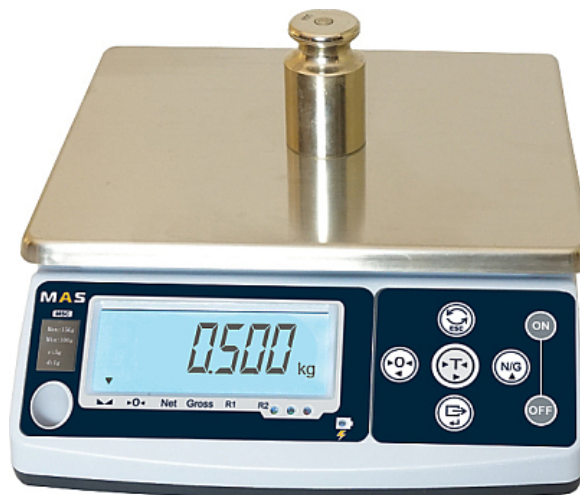

Коммерческое предложение от 23.02.2025

Весы порционные MAS MSC-25

Цена с НДС: 8 888 руб.

Артикул: **596117**

Есть в наличии

Гарантия	12 мес.
Страна-производитель	Россия
Наибольший предел взвешивания, кг	25
Наименьший предел взвешивания, кг	0.1
Размер платформы, мм	250x215
Дискретность, гр	5
Дисплей	ЖК
Материал платформы	нержавеющая сталь
Защита от влаги	Да
Подключение, В	220
Мощность, кВт	0.01
Ширина, мм	360
Глубина, мм	290
Высота, мм	140
Вес (без упаковки), кг	3.6
Вес (с упаковкой), кг	4

Порционные весы [MAS MSC-25](#) используются на предприятиях общественного питания и торговли для точного взвешивания различных товаров и продуктов питания. Модель оснащена мембранной влагостойкой клавиатурой и ярким ЖК-дисплеем с размером символов 23 мм. Платформа выполнена из нержавеющей стали.

Особенности:

- Функция компаратор (HI-OK-LO)
- Функция чистый / полный вес (Net / Gross)
- Высокая скорость взвешивания
- Счетный режим
- Вычитание массы тары до 100% от максимальной нагрузки
- Автоматическая установка нуля при включении
- Светодиодная подсветка дисплея с автоматическим уменьшением яркости
- Пылевлагозащитный кожух
- Класс точности: III

Характеристики:

- Температурный режим: от -10 до 40 °С
- Нагрузка: от 0,1 до 25 кг
- Напряжение: 220 В
- Потребляемая мощность: не более 0,006 кВт
- Продолжительность работы от аккумулятора: до 120 часов
- Размер платформы: 250x215 мм
- Габариты в упаковке: 360x290x140 мм
- Вес с упаковкой: 3,6 кг