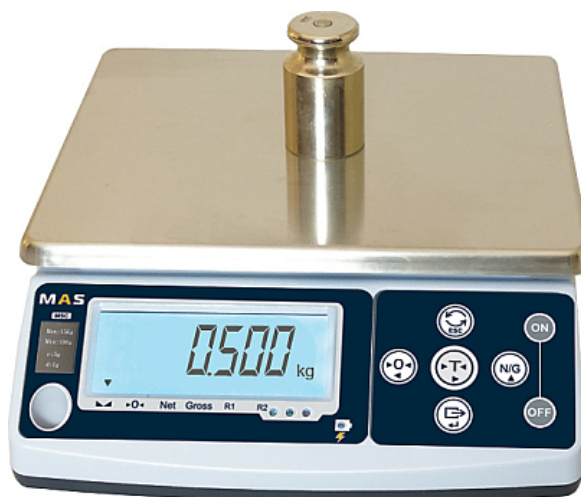

Коммерческое предложение от 21.11.2024

Весы порционные MAS MSC-25

Цена с НДС: 8 190 руб.

Артикул: **596117**

Есть в наличии

Гарантия	12 мес.
Страна-производитель	Россия
Наибольший предел взвешивания, кг	25
Наименьший предел взвешивания, кг	0.1
Размер платформы, мм	250x215
Дискретность, гр	5
Дисплей	ЖК
Материал платформы	нержавеющая сталь
Защита от влаги	Да
Подключение, В	220
Мощность, кВт	0.01
Ширина, мм	360
Глубина, мм	290
Высота, мм	140
Вес (без упаковки), кг	3.6
Вес (с упаковкой), кг	4

Порционные весы [MAS MSC-25](#) используются на предприятиях общественного питания и торговли для точного взвешивания различных товаров и продуктов питания. Модель оснащена мембранной влагостойкой клавиатурой и ярким ЖК-дисплеем с размером символов 23 мм. Платформа выполнена из нержавеющей стали.

Особенности:

- Функция компаратор (HI-OK-LO)
- Функция чистый / полный вес (Net / Gross)
- Высокая скорость взвешивания
- Счетный режим
- Вычитание массы тары до 100% от максимальной нагрузки
- Автоматическая установка нуля при включении
- Светодиодная подсветка дисплея с автоматическим уменьшением яркости
- Пылевлагозащитный кожух
- Класс точности: III

Характеристики:

- Температурный режим: от -10 до 40 °С
- Нагрузка: от 0,1 до 25 кг
- Напряжение: 220 В
- Потребляемая мощность: не более 0,006 кВт
- Продолжительность работы от аккумулятора: до 120 часов
- Размер платформы: 250x215 мм
- Габариты в упаковке: 360x290x140 мм
- Вес с упаковкой: 3,6 кг