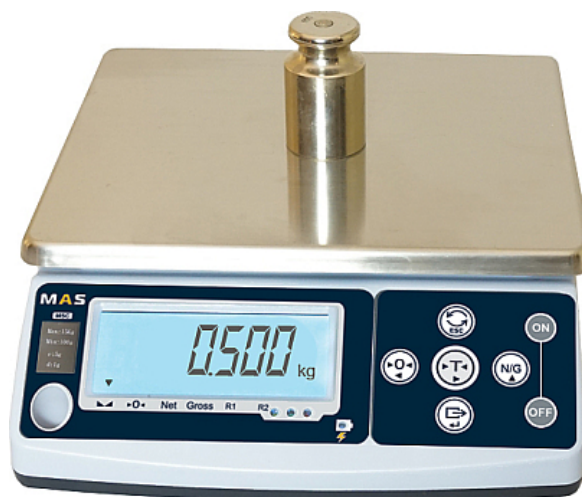

Коммерческое предложение от 21.11.2024

Весы порционные MAS MSC-10D

Цена с НДС: 10 437 руб.

Артикул: **618366**

Есть в наличии

Гарантия	12 мес.
Страна-производитель	Россия
Наибольший предел взвешивания, кг	10
Наименьший предел взвешивания, кг	0.04
Размер платформы, мм	250x215
Дискретность, гр	2
Дисплей	ЖК
Материал платформы	нержавеющая сталь
Защита от влаги	Да
Подключение, В	220
Мощность, кВт	0.01
Ширина, мм	280
Глубина, мм	245
Высота, мм	110
Вес (без упаковки), кг	3
Вес (с упаковкой), кг	3.6

Порционные весы [MAS MSC-10D](#) используются на предприятиях общественного питания и торговли для точного взвешивания различных товаров и продуктов питания. Модель оснащена мембранной влагостойкой клавиатурой и ярким ЖК-дисплеем с размером символов 23 мм и дисплеем для покупателя. Платформа выполнена из нержавеющей стали.

Особенности:

- Функция компаратор (HI-OK-LO)
- Функция чистый / полный вес (Net / Gross)
- Высокая скорость взвешивания
- Счетный режим
- Вычитание массы тары до 100% от максимальной нагрузки
- Автоматическая установка нуля при включении
- Светодиодная подсветка дисплея с автоматическим уменьшением яркости
- Пылевлагозащитный кожух
- Класс точности: III

- Интерфейс RS-232

Характеристики:

- Температурный режим: от -10 до 40 °С
- Нагрузка: от 0,04 до 10 кг
- Напряжение: 220 В
- Потребляемая мощность: не более 0,006 кВт
- Продолжительность работы от аккумулятора: до 120 часов
- Размер платформы: 250x215 мм
- Габариты в упаковке: 360x290x140 мм
- Вес с упаковкой: 3,6 кг