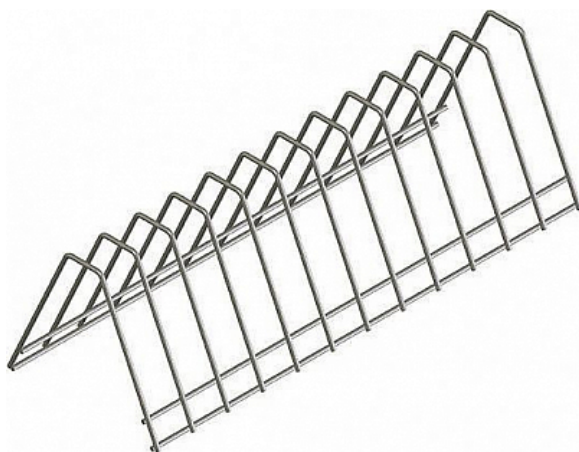

Коммерческое предложение от 28.01.2025

Вставка к касете Smeg WH00S01

Цена с НДС: 20 руб.

Артикул: **672417**

Есть в наличии

Страна-производитель	Италия
Тип	Держатель д/тарелок
Вес (без упаковки), кг	0.2
Вес (с упаковкой), кг	0.3

Вставка к касете [Smeg WH00S01](#) используется совместно с посудомоечными машинами серий [400](#), [500](#) и [600](#) на предприятиях пищевой промышленности, общественного питания и торговли. Модель выполнена из сетки с рильсановым покрытием.

Характеристики:

- Вместимость: 17 тарелок

Цена, указанная в данном коммерческом предложении, действительна 1 день.
Цены указаны с учетом НДС.