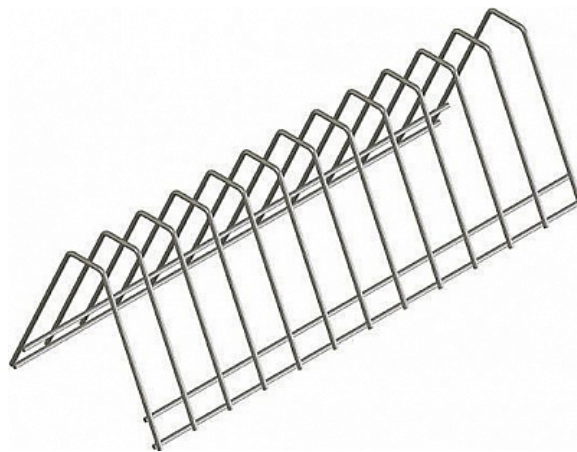

Коммерческое предложение от 14.03.2025

Вставка к касете Smeg WH00S01

Цена с НДС: 1 607 руб.

Артикул: **672417**

Есть в наличии

Страна-производитель	Италия
Тип	Держатель д/тарелок
Вес (без упаковки), кг	0.2
Вес (с упаковкой), кг	0.3

Вставка к касете [Smeg WH00S01](#) используется совместно с посудомоечными машинами серий [400](#), [500](#) и [600](#) на предприятиях пищевой промышленности, общественного питания и торговли. Модель выполнена из сетки с рильсановым покрытием.

Характеристики:

- Вместимость: 17 тарелок

Цена, указанная в данном коммерческом предложении, действительна 1 день.
Цены указаны с учетом НДС.