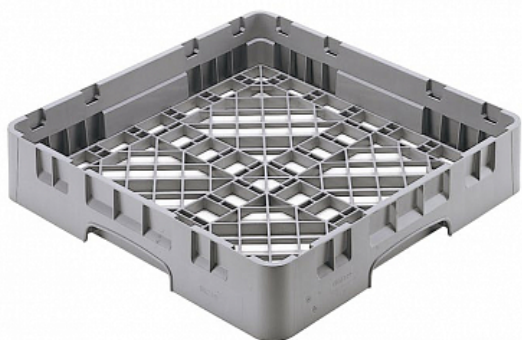

Коммерческое предложение от 22.11.2024

Кассета базовая Cambro BR258 151 мягко-серая

Цена с НДС: 3 029 руб.

Артикул: **601860**

Под заказ

Страна-производитель	США
Размер кассеты, мм	500x500
Тип	Кассета универсальная
Ширина, мм	500
Глубина, мм	500
Высота, мм	101
Вес (без упаковки), кг	1.65
Вес (с упаковкой), кг	1.9

Базовая кассета [Cambro BR258](#)151 серии Camrack предназначена для временного хранения, транспортировки и мойки столовой посуды в посудомоечных машинах с фронтальной загрузкой и конвейерного типа. Изделие изготовлено из высокопрочного полипропилена, устойчивого к воздействию агрессивных сред и высокой температуры до 93 °С.

Цена указана за 1 шт.

Особенности:

- Идеально подходит для сковород, кастрюль, мисок и другой большеразмерной посуды
- Проницаемые перегородки свободно пропускают воду и моющие средства, обеспечивая высокое качество просушки
- Гладкий верхний обод обеспечивает быструю и надежную укладку
- Штабелируется со всеми кассетами и дополнительными секциями серии Camrack, образуя стойку
- Стойка с кассетами и дополнительными секциями Camrack с закрытыми внешними стенками не предполагает вмешательство человека и проникновение загрязнителей при хранении, что сокращает риск поломки оборудования и получением травм персоналом
- Защищена патентом США № 412,607
- Включена в список NSF

Характеристики:

- Количество в упаковке: 6
- Наружные размеры: 500x500x101 мм
- Внутренние размеры: 457x457x83 мм
- Вес: 1,65 кг
- Цвет: мягко-серый

Цена, указанная в данном коммерческом предложении, действительна 1 день.
Цены указаны с учетом НДС.