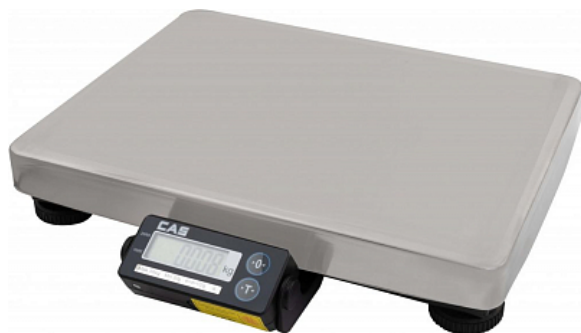

Коммерческое предложение от 05.04.2025

Весы порционные CAS PDC-15S

Цена с НДС: 14 040 руб.

Артикул: **371747**

Есть в наличии

Гарантия	6 мес.
Страна-производитель	Ю. Корея
Наибольший предел взвешивания, кг	15
Наименьший предел взвешивания, кг	0.04
Размер платформы, мм	370x270
Дискретность, гр	от 2 до 5
Дисплей	ЖК
Материал платформы	нержавеющая сталь
Подключение, В	220
Ширина, мм	370
Глубина, мм	312
Высота, мм	68
Вес (без упаковки), кг	5.1
Вес (с упаковкой), кг	5.5

Порционные весы [CAS PDC-15S](#) используются на предприятиях общественного питания и торговли. Модель оснащена жидкокристаллическим дисплеем на корпусе с подсветкой. Платформа выполнена из нержавеющей стали.

Особенности:

- Питание от сети через адаптер или через USB-порт
- Интерфейс RS-232
- USB-порт

Характеристики:

- Диапазон взвешивания: от 0,04 до 15 кг
- Дискретность отсчета: 2 / 5 г
- Диапазон рабочих температур: от -10 до 40 °С
- Напряжение: 220 В
- Размер платформы: 370x270 мм
- Габариты: 370x312x68 мм
- Габариты в упаковке: 450x130x430 мм