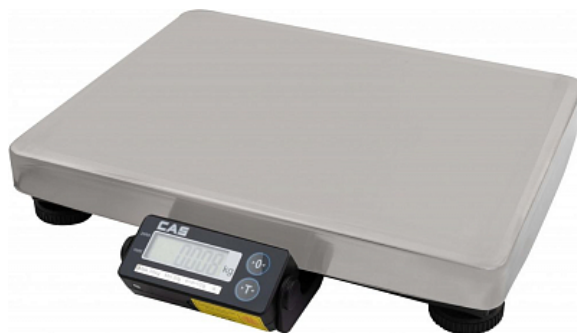

Коммерческое предложение от 08.04.2025

Весы порционные CAS PDC-30S

Цена с НДС: 14 335 руб.

Артикул: **275523**

Есть в наличии

Гарантия	6 мес.
Страна-производитель	Ю. Корея
Наибольший предел взвешивания, кг	30
Наименьший предел взвешивания, кг	0.1
Размер платформы, мм	370x270
Дискретность, гр	от 5 до 10
Дисплей	ЖК
Материал платформы	нержавеющая сталь
Подключение, В	220
Ширина, мм	370
Глубина, мм	312
Высота, мм	68
Вес (без упаковки), кг	5.1
Вес (с упаковкой), кг	5.5

Порционные весы [CAS PDC-30S](#) используются на предприятиях общественного питания и торговли. Модель оснащена жидкокристаллическим дисплеем на корпусе с подсветкой. Платформа выполнена из нержавеющей стали.

Особенности:

- Питание от сети через адаптер или через USB-порт
- Интерфейс RS-232
- USB-порт

Характеристики:

- Диапазон взвешивания: от 0,1 до 30 кг
- Дискретность отсчета: 5 / 10 г
- Диапазон рабочих температур: от -10 до 40 °С
- Напряжение: 220 В
- Размер платформы: 370x270 мм
- Габариты: 370x312x68 мм
- Габариты в упаковке: 450x130x430 мм