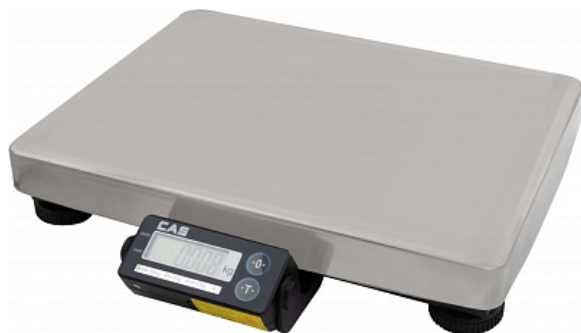

### Весы порционные CAS PDC-6S

**Цена с НДС: 13 132 руб.**

Артикул: **306457**

Есть в наличии

Гарантия	6 мес.
Страна-производитель	Ю. Корея
Наибольший предел взвешивания, кг	6
Наименьший предел взвешивания, кг	0.02
Размер платформы, мм	370x270
Дискретность, гр	2
Дисплей	ЖК
Материал платформы	нержавеющая сталь
Подключение, В	220
Ширина, мм	370
Глубина, мм	312
Высота, мм	68
Вес (без упаковки), кг	5.1
Вес (с упаковкой), кг	5.5

Порционные весы [CAS PDC-6S](#) используются на предприятиях общественного питания и торговли. Модель оснащена жидкокристаллическим дисплеем на корпусе с подсветкой. Платформа выполнена из нержавеющей стали.

#### Характеристики:

- Диапазон взвешивания: от 0,02 до 6 кг
- Дискретность отсчета: 1 / 2 г
- Диапазон рабочих температур: от -10 до 40 °C
- Напряжение: 220 В
- Размер платформы: 370x270 мм

- Габариты: 370x312x68 мм
- Габариты в упаковке: 450x130x430 мм
- Вес: 5,1 кг
- Вес с упаковкой: 5,5 кг