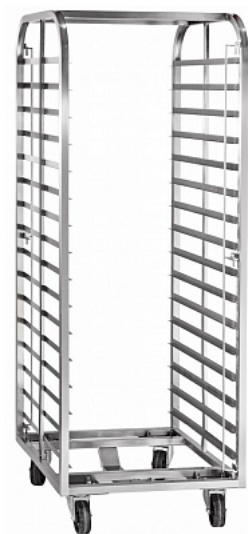

Коммерческое предложение от 03.04.2025

Тележка-шпилька Abat ТШГ-16-01

Цена с НДС: 60 720 руб.

Артикул: **466698**

Есть в наличии

Страна-производитель	Россия
Количество уровней	16
Тип гастроремкости/противня	600x400 мм, GN 2/1, GN 1/1
Расстояние между уровнями, мм	82
Тип	шпилька
Ширина, мм	650
Глубина, мм	587
Высота, мм	1605
Вес (без упаковки), кг	35
Вес (с упаковкой), кг	38.5

Тележка-шпилька [Abat РПШ-16-01](#) на предприятиях общественного питания и торговли. Модель оснащена 4 термостойкими поворотными колесами.

Конструкция выполнена из высококачественной нержавеющей стали.

Дополнительные характеристики:

- Тип гастроремкости/противня: 600x400 мм или GN 2/1 (либо 2xGN 1/1 на каждый уровень)
- Допустимая нагрузка: 200 кг
- Диаметр колес: 100 мм

Цена, указанная в данном коммерческом предложении, действительна 1 день.