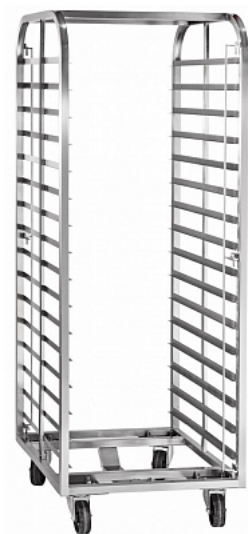

Коммерческое предложение от 24.01.2025

Тележка-шпилька Abat ТШГ-16-01

Цена с НДС: 60 720 руб.

Артикул: **466698**

Под заказ

Страна-производитель	Россия
Количество уровней	16
Тип гастроремкости/противня	600x400 мм, GN 2/1, GN 1/1
Расстояние между уровнями, мм	82
Тип	шпилька
Ширина, мм	650
Глубина, мм	587
Высота, мм	1605
Вес (без упаковки), кг	35
Вес (с упаковкой), кг	38.5

Тележка-шпилька [Abat РПШ-16-01](#) на предприятиях общественного питания и торговли. Модель оснащена 4 термостойкими поворотными колесами.

Конструкция выполнена из высококачественной нержавеющей стали.

Дополнительные характеристики:

- Тип гастроремкости/противня: 600x400 мм или GN 2/1 (либо 2xGN 1/1 на каждый уровень)
- Допустимая нагрузка: 200 кг
- Диаметр колес: 100 мм

Цена, указанная в данном коммерческом предложении, действительна 1 день.