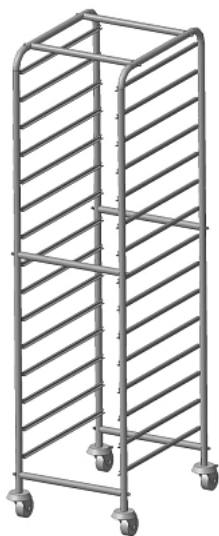

### Тележка-шпилька ITERMA СТР 32Ш-605 Ш430

**Цена с НДС: 33 468 руб.**

Артикул: **996354**

Есть в наличии

Страна-производитель	Россия
Количество уровней	12
Тип гастроемкости/противня	600x400 мм
Тип	шпилька
Ширина, мм	600
Глубина, мм	500
Высота, мм	1800
Вес (без упаковки), кг	25
Вес (с упаковкой), кг	27.5

Тележка-шпилька [ITERMA СТР 32Ш-605 Ш430](#) используется на предприятиях общественного питания и торговли для временного хранения и транспортировки полуфабрикатов и готовой продукции. Модель оснащена 4 прорезиненными поворотными колесами, 2 из которых оборудованы тормозами. Конструкция выполнена из нержавеющей стали.