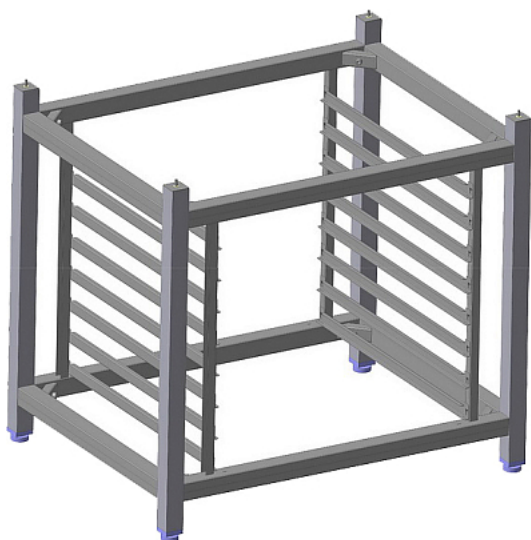

Коммерческое предложение от 20.10.2024

Подставка ITERMA СП-204-960/750/850-01 Тесноinox Ш430

Цена с НДС: 21 879 руб.

Артикул: **587767**

Есть в наличии

Страна-производитель	Россия
Назначение	для пароконвектоматов и конвекционных печей
Тип подставки	открытый
Количество уровней направляющих	6
Ширина, мм	960
Глубина, мм	750
Высота, мм	850
Вес (без упаковки), кг	23
Вес (с упаковкой), кг	26

Подставка [ITERMA СП-204-960/750/850-01](#) предназначена для совместного использования с оборудованием Тесноinox на предприятиях общественного питания и торговли. Корпус выполнен из нержавеющей стали AISI 430.