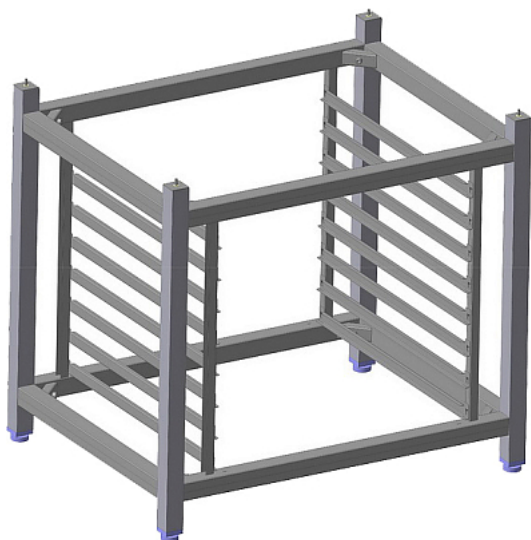

## Коммерческое предложение от 04.04.2025

Подставка ITERMA СП-200/860/698/700-01 UNOX ХЕВС Ш430 (для UNOX серии ХЕВС)

**Цена с НДС: 34 376 руб.**

Артикул: **186827**

Есть в наличии

Страна-производитель	Россия
Тип габаритности/противня	600x400 мм
Назначение	для пароконвектоматов и конвекционных печей
Тип подставки	открытый
Количество рядов направляющих	1
Количество уровней направляющих	8
Ширина, мм	860
Глубина, мм	690
Высота, мм	700
Вес (без упаковки), кг	23
Вес (с упаковкой), кг	26

Подставка предназначена для совместного использования с пароконвектоматами UNOX серии ХЕВС, а также для хранения листов для выпечки размером 400x600 мм на предприятиях общественного питания и торговли. Модель оснащена 8 рядами направляющих и ножками, регулирующимися по высоте. Корпус выполнен из нержавеющей стали.