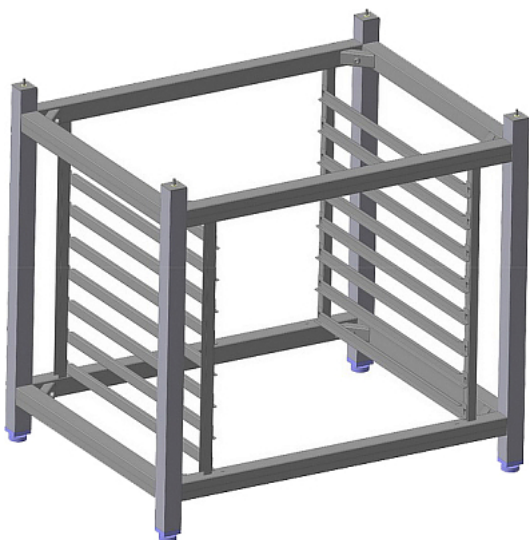

Коммерческое предложение от 06.02.2025

Подставка ITERMA СП-200/860/698/700-01 UNOX ХЕВС Ш430 (для UNOX серии ХЕВС)

Цена с НДС: 33 516 руб.

Артикул: **186827**

Ожидается

Страна-производитель	Россия
Тип гастроемкости/противня	600x400 мм
Назначение	для пароконвектоматов и конвекционных печей
Тип подставки	открытый
Количество рядов направляющих	1
Количество уровней направляющих	8
Ширина, мм	860
Глубина, мм	690
Высота, мм	700
Вес (без упаковки), кг	23
Вес (с упаковкой), кг	26

Подставка предназначена для совместного использования с пароконвектоматами UNOX серии ХЕВС, а также для хранения листов для выпечки размером 400x600 мм на предприятиях общественного питания и торговли. Модель оснащена 8 рядами направляющих и ножками, регулирующимися по высоте. Корпус выполнен из нержавеющей стали.