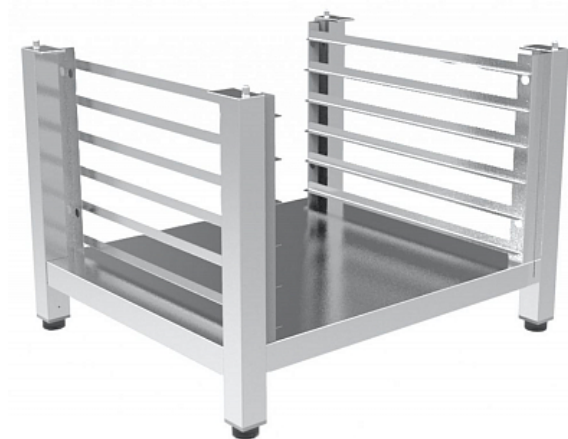

Коммерческое предложение от 04.04.2025

Подставка UNOX XEKRT-06HS-M

Цена с НДС: 31 868 руб.

Артикул: **954839**

Под заказ

Страна-производитель	Италия
Тип габаритности/противня	уменьшенный
Назначение	для пароконвектоматов и конвекционных печей
Тип подставки	открытый
Количество рядов направляющих	1
Количество уровней направляющих	6
Ширина, мм	594
Глубина, мм	546
Высота, мм	559
Вес (без упаковки), кг	6
Вес (с упаковкой), кг	6.6

Подставка [UNOX XEKRT-06HS-M](#) предназначена для установки на нее конвекционных печей серии BakerLux Shop.Pro и теплового шкафа EVEREO шириной 600 мм на предприятиях общественного питания и торговли, в пекарнях и кондитерских. С помощью направляющих для листов для выпечки размером 460x330 мм можно организовать кухонное пространство максимально удобно, рационально используя рабочие площади.