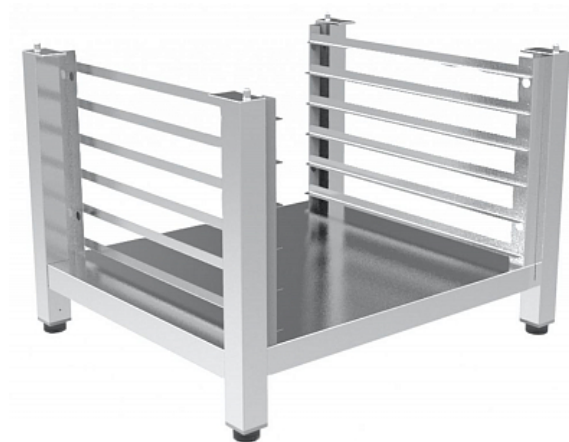

Коммерческое предложение от 24.02.2025

Подставка UNOX XEKRT-06EU-M

Цена с НДС: 37 439 руб.

Артикул: **695058**

Под заказ

| | |
|---------------------------------|---------------------------------------------|
| Страна-производитель | Италия |
| Тип габаритности/противня | 600x400 мм |
| Назначение | для пароконвектоматов и конвекционных печей |
| Тип подставки | открытый |
| Количество рядов направляющих | 1 |
| Количество уровней направляющих | 6 |
| Ширина, мм | 794 |
| Глубина, мм | 688 |
| Высота, мм | 559 |
| Вес (без упаковки), кг | 7 |
| Вес (с упаковкой), кг | 7.7 |

Подставка [UNOX XEKRT-06EU-M](#) предназначена для установки на нее конвекционных печей серии BakerLux Shop.Pro шириной 800 мм на предприятиях общественного питания и торговли, в пекарнях и кондитерских. С помощью направляющих для листов для выпечки размером 600x400 мм можно организовать кухонное пространство максимально удобно, рационально используя рабочие площади.