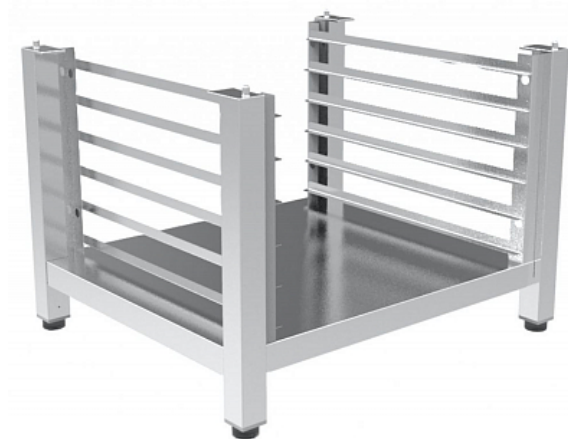

### Подставка UNOX XEKRT-06EU-M

**Цена с НДС: 37 440 руб.**

Артикул: **695058**

Под заказ

Страна-производитель	Италия
Тип габаритности/противня	600x400 мм
Назначение	для пароконвектоматов и конвекционных печей
Тип подставки	открытый
Количество рядов направляющих	1
Количество уровней направляющих	6
Ширина, мм	794
Глубина, мм	688
Высота, мм	559
Вес (без упаковки), кг	7
Вес (с упаковкой), кг	7.7

Подставка [UNOX XEKRT-06EU-M](#) предназначена для установки на нее конвекционных печей серии BakerLux Shop.Pro шириной 800 мм на предприятиях общественного питания и торговли, в пекарнях и кондитерских. С помощью направляющих для листов для выпечки размером 600x400 мм можно организовать кухонное пространство максимально удобно, рационально используя рабочие площади.