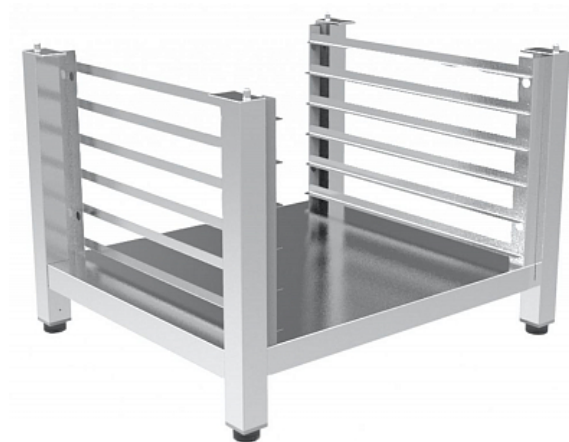

Коммерческое предложение от 24.02.2025

Подставка UNOX XEKRT-06EU-M

Цена с НДС: 37 439 руб.

Артикул: **695058**

Под заказ

Страна-производитель	Италия
Тип габаритности/противня	600x400 мм
Назначение	для пароконвектоматов и конвекционных печей
Тип подставки	открытый
Количество рядов направляющих	1
Количество уровней направляющих	6
Ширина, мм	794
Глубина, мм	688
Высота, мм	559
Вес (без упаковки), кг	7
Вес (с упаковкой), кг	7.7

Подставка [UNOX XEKRT-06EU-M](#) предназначена для установки на нее конвекционных печей серии BakerLux Shop.Pro шириной 800 мм на предприятиях общественного питания и торговли, в пекарнях и кондитерских. С помощью направляющих для листов для выпечки размером 600x400 мм можно организовать кухонное пространство максимально удобно, рационально используя рабочие площади.

Листы для выпечки в комплект поставки не входят и приобретаются отдельно.

Совместимость:

- Расстояние между уровнями: 60 мм

Цена, указанная в данном коммерческом предложении, действительна 1 день.
Цены указаны с учетом НДС.