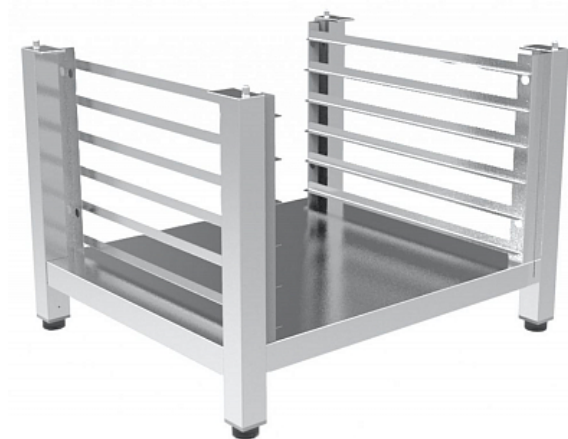

Коммерческое предложение от 24.11.2024

Подставка UNOX XEKRT-06EU-M

Цена с НДС: 44 099 руб.

Артикул: **695058**

Под заказ

Страна-производитель	Италия
Тип габаритности/противня	600x400 мм
Назначение	для пароконвектоматов и конвекционных печей
Тип подставки	открытый
Количество рядов направляющих	1
Количество уровней направляющих	6
Ширина, мм	794
Глубина, мм	688
Высота, мм	559
Вес (без упаковки), кг	7
Вес (с упаковкой), кг	7.7

Подставка [UNOX XEKRT-06EU-M](#) предназначена для установки на нее конвекционных печей серии BakerLux Shop.Pro шириной 800 мм на предприятиях общественного питания и торговли, в пекарнях и кондитерских. С помощью направляющих для листов для выпечки размером 600x400 мм можно организовать кухонное пространство максимально удобно, рационально используя рабочие площади.