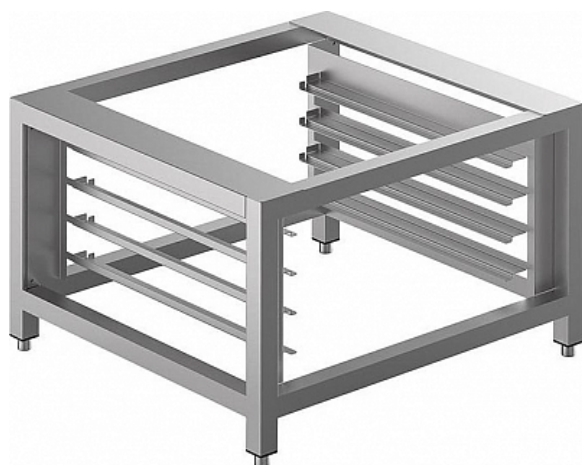

Коммерческое предложение от 27.09.2024

Подставка Smeg 36229

Цена с НДС: 37 821 руб.

Артикул: **321033**

Под заказ

Страна-производитель	Россия
Тип габаритности/противня	от GN 1/1 до 600x400 мм
Назначение	для пароконвектоматов и конвекционных печей
Тип подставки	открытый
Количество рядов направляющих	1
Количество уровней направляющих	4
Ширина, мм	780
Глубина, мм	715
Высота, мм	500
Вес (без упаковки), кг	17.2
Вес (с упаковкой), кг	17.4

Подставка [Smeg 36229](#) применяется совместно с конвекционными печами ALFA 144, ALFA 310, ALFA 420 и ALFA 425 Н на предприятиях общественного питания, торговли и пищевых производствах. Материал - нержавеющая сталь.

В комплекте 4 ограничителя.

Технические характеристики:

- Загрузка по широкой стороне

Цена, указанная в данном коммерческом предложении, действительна 1 день.
Цены указаны с учетом НДС.