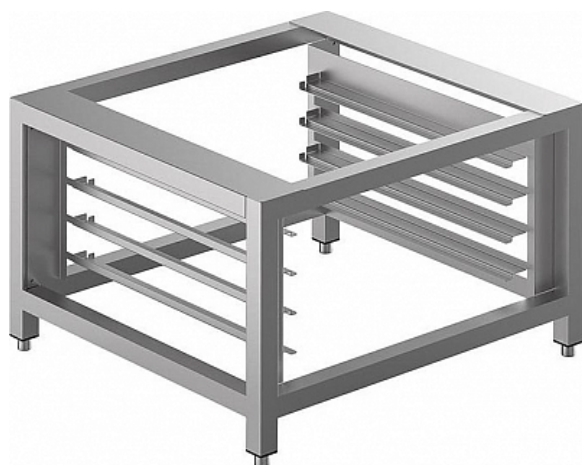

Коммерческое предложение от 13.04.2025

Подставка Smeg 36229

Цена с НДС: 36 351 руб.

Артикул: **321033**

Под заказ

Страна-производитель	Россия
Тип габаритности/противня	от GN 1/1 до 600x400 мм
Назначение	для пароконвектоматов и конвекционных печей
Тип подставки	открытый
Количество рядов направляющих	1
Количество уровней направляющих	4
Ширина, мм	780
Глубина, мм	715
Высота, мм	500
Вес (без упаковки), кг	17.2
Вес (с упаковкой), кг	17.4

Подставка [Smeg 36229](#) применяется совместно с конвекционными печами ALFA 144, ALFA 310, ALFA 420 и ALFA 425 N на предприятиях общественного питания, торговли и пищевых производствах. Материал - нержавеющая сталь.

В комплекте 4 ограничителя.

Технические характеристики:

- Загрузка по широкой стороне

Цена, указанная в данном коммерческом предложении, действительна 1 день.
Цены указаны с учетом НДС.