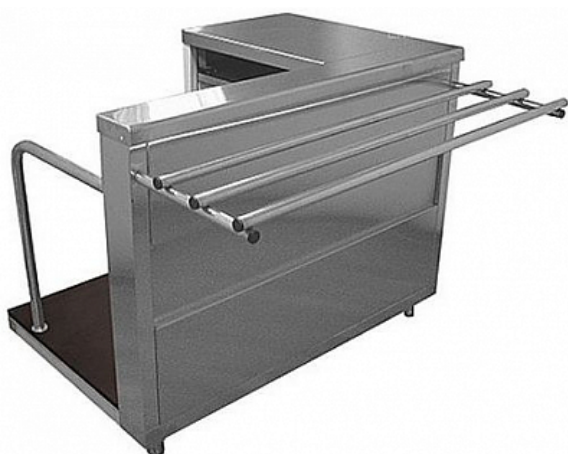

### Стол кассовый Пищевые Технологии Лира-Профи Эко СК/ЛПЭ

**Цена с НДС: 41 763 руб.**

Артикул: **488427**

Под заказ

Страна-производитель	Россия
Материал поверхности	нержавеющая сталь
Тип	прилавок кассовый
Ширина, мм	1120
Глубина, мм	705
Высота, мм	850
Вес (без упаковки), кг	50
Вес (с упаковкой), кг	64

Кассовый стол [Пищевые Технологии Лира-Профи Эко СК/ЛПЭ](#) предназначен для расчета с потребителями и установки на него кассового аппарата в составе линий раздачи на предприятиях общественного питания и торговли. Модель оснащена штепсельной розеткой со штырем заземления 16 А, поручнем, направляющими для подносов и регулируемые по высоте ножками. Корпус выполнен из нержавеющей стали, отдельные элементы - из окрашенной оцинкованной стали.