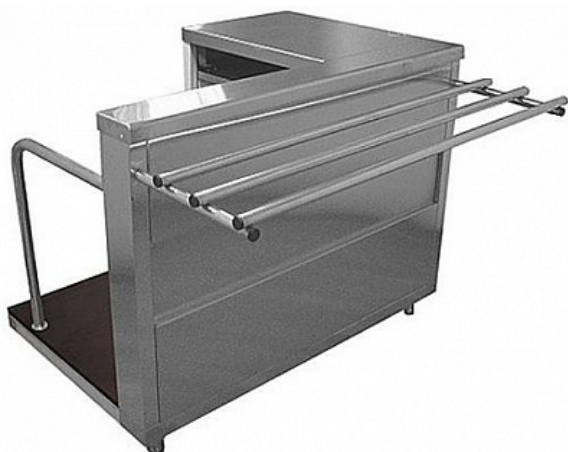

Коммерческое предложение от 27.09.2024

Стол кассовый Пищевые Технологии Лира-Профи СК/ЛП

Цена с НДС: 47 295 руб.

Артикул: **612086**

Под заказ

Страна-производитель	Россия
Материал поверхности	нержавеющая сталь
Тип	прилавок кассовый
Подключение, В	220
Ширина, мм	1120
Глубина, мм	705
Высота, мм	850
Вес (без упаковки), кг	50
Вес (с упаковкой), кг	55

Кассовый стол [Пищевые Технологии Лира-Профи СК/ЛП](#) предназначен для расчета с потребителями и установки на него кассового аппарата в составе линий раздачи на предприятиях общественного питания и торговли. Модель оснащена штепсельной розеткой со штырем заземления 16 А, поручнем, направляющими для подносов и регулируемые по высоте ножками. Корпус выполнен из нержавеющей стали.

Дополнительные характеристики:

- Напряжение: 220 В
- Габариты в упаковке: 1180x870x1010 мм
- Объем упаковки: 1,04 м3

Цена, указанная в данном коммерческом предложении, действительна 1 день.
Цены указаны с учетом НДС.