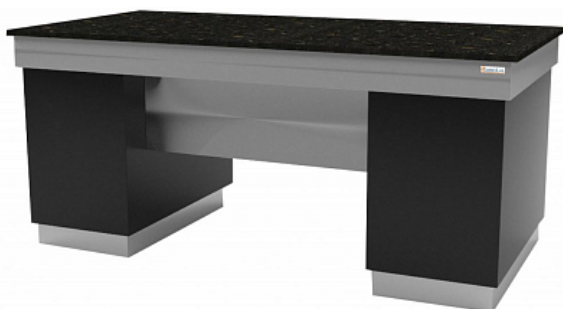

Коммерческое предложение от 20.10.2024

Прилавок нейтральный Gastrolux ПН-1310/SI

Цена с НДС: 272 326 руб.

Артикул: **394504**

Под заказ

Страна-производитель	Россия
Материал поверхности	искусственный камень
Линия раздачи	Stone Island
Тип	прилавок для горячих напитков
Вместимость гастроемкостей	3
Ширина, мм	1300
Глубина, мм	1000
Высота, мм	900
Вес (без упаковки), кг	54
Вес (с упаковкой), кг	59.4

Нейтральный прилавок [Gastrolux ПН-1310/SI](#) линии раздачи Stone Island предназначен для демонстрации и кратковременного хранения различных напитков и продуктов, не требующих специальной температуры, на предприятиях общественного питания с организацией питания по принципу "шведский стол". Оборудование оснащено 2 тумбами для хранения.

Особенности:

- Материал:
 - Каркас: нержавеющая сталь и ЛДСП
 - Столешница: гранит 20 мм
- Возможно изготовление нестандартных размеров

Опции (заказываются отдельно):

- Верхняя полка-надстройка ПН-1310/SI
- Вставка для чашек с каплесборником
- Хлебный стеллаж 1300 мм
- Полипропиленовая вставка 360x170 мм
- Розетка
- Комплект колес SI d=100 мм
- Комплект колес SI d=125 мм