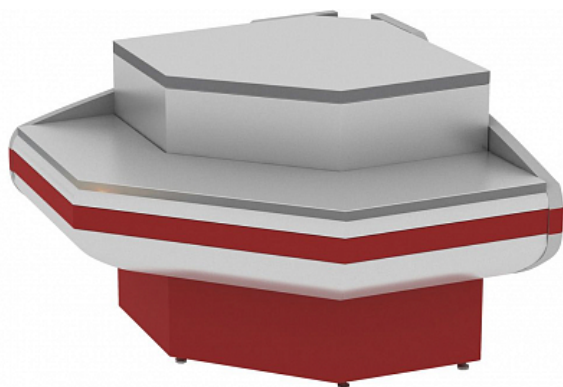

Коммерческое предложение от 27.09.2024

Прилавок кассовый Cryspi Gamma-2 OC KNP угол внеш.

Цена с НДС: 27 079 руб.

Артикул: **269733**

Под заказ

Страна-производитель	Россия
Холодильный агрегат	нет
Линия раздачи	Gamma-2
Тип	расчетный прилавок
Ширина, мм	1355
Глубина, мм	1355
Высота, мм	930
Вес (без упаковки), кг	116
Вес (с упаковкой), кг	127.6

Кассовый прилавок [Cryspi Gamma-2 KNP OC 90](#) предназначен для проведения расчетов с клиентами и размещения кассового аппарата в составе линий раздачи на предприятиях торговли и общественного питания. Модель оснащена полкой для упаковочных материалов. Рабочая поверхность выполнена из нержавеющей стали, боковые панели - из ударопрочного ABS-пластика.

Особенности:

- Цвет панелей на выбор из палитры RAL (стандартный цвет - RAL 3004)

Дополнительные характеристики:

- Габариты в упаковке: 1870x1410x1125 мм

Цена, указанная в данном коммерческом предложении, действительна 1 день.
Цены указаны с учетом НДС.