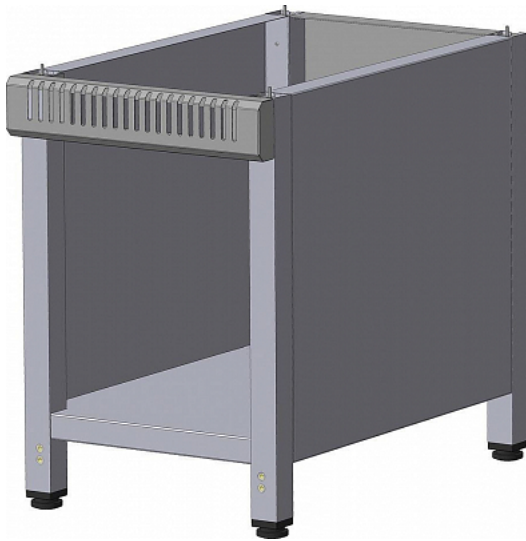

Коммерческое предложение от 26.02.2025

Модуль нейтральный ITERMA MH-400/700M

Цена с НДС: 32 827 руб.

Артикул: **942696**

Под заказ

Страна-производитель	Россия
Линия раздачи	Volga
Тип	прилавок для горячих напитков
Ширина, мм	400
Глубина, мм	680
Высота, мм	600
Вес (без упаковки), кг	22
Вес (с упаковкой), кг	24.2

Нейтральный модуль [ITERMA MH-400/700M](#) линии раздачи 700 предназначен для демонстрации и кратковременного хранения продуктов питания, готовых блюд, напитков и посуды на предприятиях общественного питания и торговли. Корпус выполнен из нержавеющей стали.