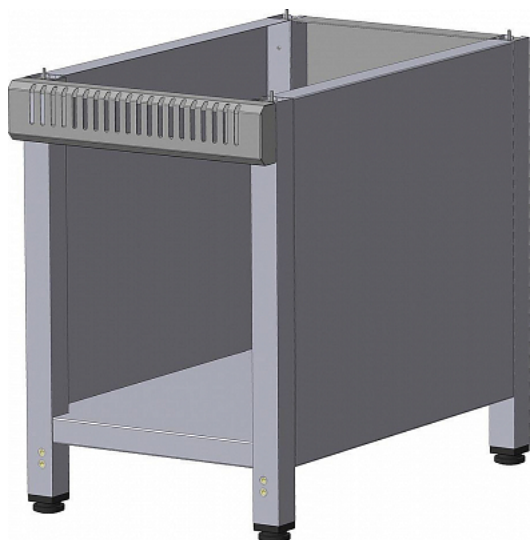

Коммерческое предложение от 02.04.2025

Модуль нейтральный ITERMA MH-400/700M

Цена с НДС: 32 827 руб.

Артикул: **942696**

Под заказ

Страна-производитель	Россия
Линия раздачи	Volga
Тип	прилавок для горячих напитков
Ширина, мм	400
Глубина, мм	680
Высота, мм	600
Вес (без упаковки), кг	22
Вес (с упаковкой), кг	24.2

Нейтральный модуль [ITERMA MH-400/700M](#) линии раздачи 700 предназначен для демонстрации и кратковременного хранения продуктов питания, готовых блюд, напитков и посуды на предприятиях общественного питания и торговли. Корпус выполнен из нержавеющей стали.