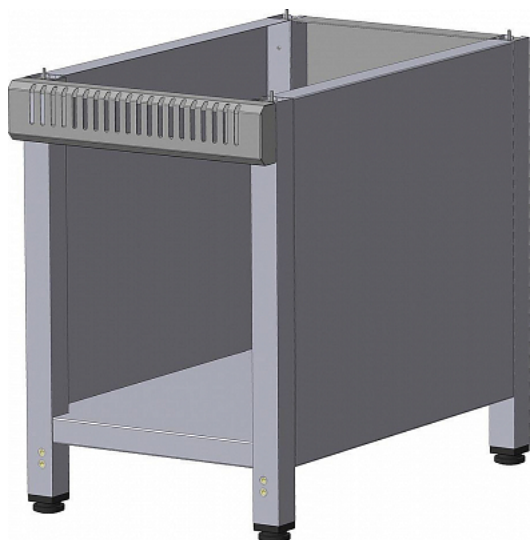

Коммерческое предложение от 21.11.2024

Модуль нейтральный ITERMA MH-400/700M

Цена с НДС: 32 827 руб.

Артикул: **942696**

Уточняйте

Страна-производитель	Россия
Линия раздачи	Volga
Тип	прилавок для горячих напитков
Ширина, мм	400
Глубина, мм	680
Высота, мм	600
Вес (без упаковки), кг	22
Вес (с упаковкой), кг	24.2

Нейтральный модуль [ITERMA MH-400/700M](#) линии раздачи 700 предназначен для демонстрации и кратковременного хранения продуктов питания, готовых блюд, напитков и посуды на предприятиях общественного питания и торговли. Корпус выполнен из нержавеющей стали.