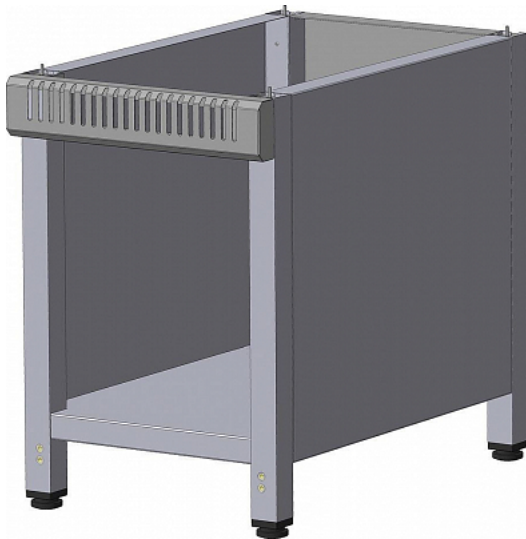

Коммерческое предложение от 15.01.2025

Модуль нейтральный ITERMA MH-400/700M

Цена с НДС: 32 827 руб.

Артикул: **942696**

Под заказ

Страна-производитель	Россия
Линия раздачи	Volga
Тип	прилавок для горячих напитков
Ширина, мм	400
Глубина, мм	680
Высота, мм	600
Вес (без упаковки), кг	22
Вес (с упаковкой), кг	24.2

Нейтральный модуль [ITERMA MH-400/700M](#) линии раздачи 700 предназначен для демонстрации и кратковременного хранения продуктов питания, готовых блюд, напитков и посуды на предприятиях общественного питания и торговли. Корпус выполнен из нержавеющей стали.