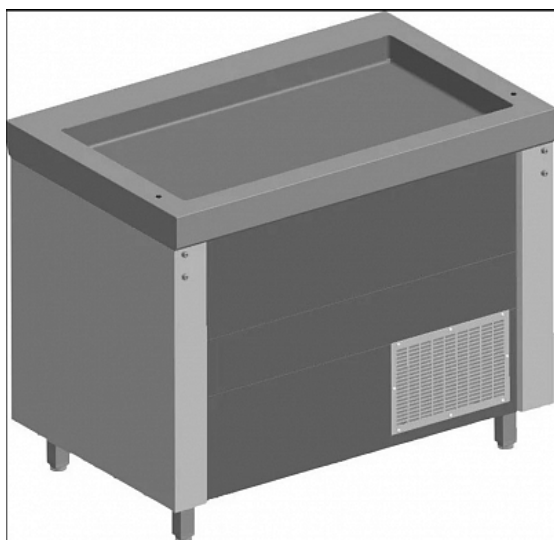

Коммерческое предложение от 02.04.2025

Прилавок для холодных блюд ITERMA C-ПХ1-1107-21К1

Цена с НДС: 68 904 руб.

Артикул: **879011**

Есть в наличии

Гарантия	12 мес.
Страна-производитель	Россия
Линия раздачи	Volga
Кол-во габаритов GN 1/1, шт	3
Тип	прилавок с охлаждаемой ванной
Подключение, В	220
Мощность, кВт	0.6
Ширина, мм	1100
Глубина, мм	1050
Высота, мм	900
Вес (без упаковки), кг	70
Вес (с упаковкой), кг	77

Прилавок [ITERMA C-ПХ1-1107-21К1](#) линии раздачи 700 серии Volga предназначен для охлаждения, кратковременного хранения и демонстрации продуктов питания, готовых блюд и напитков на предприятиях общественного питания и торговли. Модель оснащена направляющей для подносов. Корпус выполнен из высококачественной нержавеющей стали.

Дополнительные характеристики:

- Вместимость: 3x GN 1/1-150
- Напряжение: 230 В
- Мощность: 0,6 кВт

Цена, указанная в данном коммерческом предложении, действительна 1 день.
Цены указаны с учетом НДС.