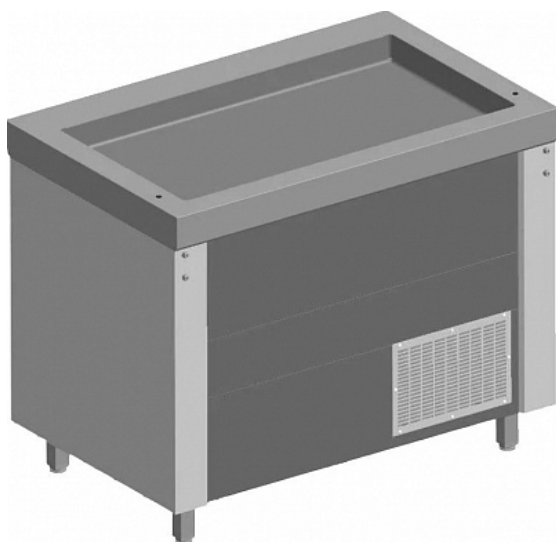

### Прилавок для холодных блюд ITERMA C-ПХ1-1507-21К1

**Цена с НДС: 150 490 руб.**

Артикул: **219071**

Есть в наличии

Гарантия	12 мес.
Страна-производитель	Россия
Линия раздачи	Volga
Кол-во габаритов GN 1/1, шт	4
Тип	прилавок с охлаждаемой ванной
Подключение, В	220
Мощность, кВт	0.8
Ширина, мм	1500
Глубина, мм	1050
Высота, мм	900
Вес (без упаковки), кг	86
Вес (с упаковкой), кг	94.6

Прилавок [ITERMA C-ПХ1-1107-21К1](#) линии раздачи 700 серии Volga предназначен для охлаждения, кратковременного хранения и демонстрации продуктов питания, готовых блюд и напитков на предприятиях общественного питания и торговли. Модель оснащена направляющей для подносов. Корпус выполнен из высококачественной нержавеющей стали.

#### Дополнительные характеристики:

- Вместимость: 4x GN 1/1
- Напряжение: 230 В
- Мощность: 0,8 кВт

Цена, указанная в данном коммерческом предложении, действительна 1 день.  
Цены указаны с учетом НДС.