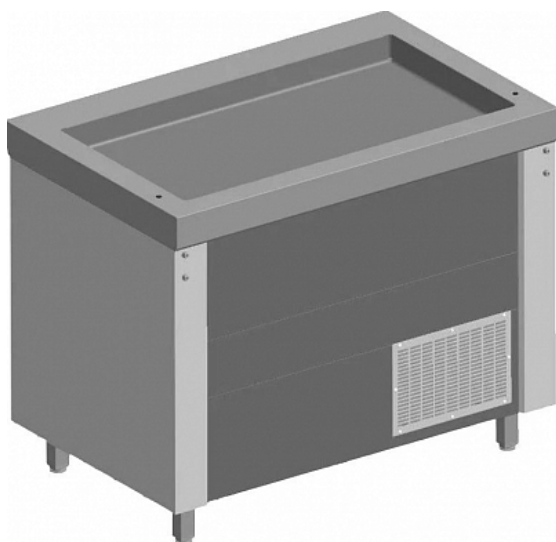

Коммерческое предложение от 15.01.2025

Прилавок для холодных блюд ITERMA C-ПХ1-1507-21К1

Цена с НДС: 150 490 руб.

Артикул: **219071**

Есть в наличии

Гарантия	12 мес.
Страна-производитель	Россия
Линия раздачи	Volga
Кол-во габаритов GN 1/1, шт	4
Тип	прилавок с охлаждаемой ванной
Подключение, В	220
Мощность, кВт	0.8
Ширина, мм	1500
Глубина, мм	1050
Высота, мм	900
Вес (без упаковки), кг	86
Вес (с упаковкой), кг	94.6

Прилавок [ITERMA C-ПХ1-1107-21К1](#) линии раздачи 700 серии Volga предназначен для охлаждения, кратковременного хранения и демонстрации продуктов питания, готовых блюд и напитков на предприятиях общественного питания и торговли. Модель оснащена направляющей для подносов. Корпус выполнен из высококачественной нержавеющей стали.

Дополнительные характеристики:

- Вместимость: 4x GN 1/1
- Напряжение: 230 В
- Мощность: 0,8 кВт

Цена, указанная в данном коммерческом предложении, действительна 1 день.
Цены указаны с учетом НДС.