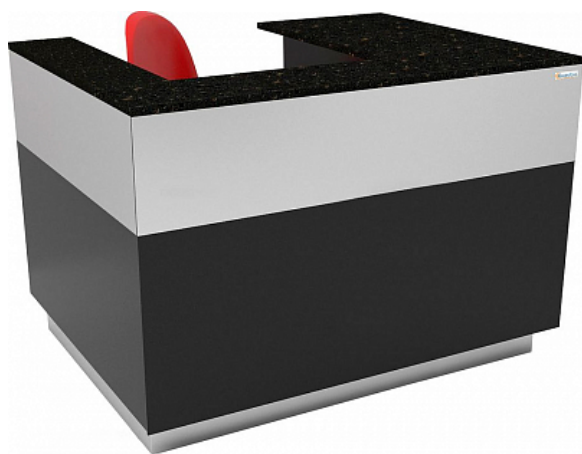

Коммерческое предложение от 27.09.2024

Прилавок кассовый Gastrolux ПНК-1210/SI (правый)

Цена с НДС: 222 075.60 руб.

Артикул: **959524**

Под заказ

Страна-производитель	Россия
Материал поверхности	искусственный камень
Линия раздачи	Stone Island
Тип	прилавок кассовый
Ширина, мм	1200
Глубина, мм	1000
Высота, мм	900
Вес (без упаковки), кг	56
Вес (с упаковкой), кг	61.6

Кассовый прилавок [Gastrolux ПНК-1210/SI](#) линии раздачи Stone Island предназначен для упрощения обслуживания покупателей и проведения с ними взаиморасчетов на предприятиях общественного питания с организацией питания по принципу "шведский стол". Модель оснащена выдвижной полкой для ящика для денег и розеткой.

Особенности:

- Материал:
 - Каркас: нержавеющая сталь и ЛДСП
 - Столешница: гранит 20 мм
- Возможно изготовление нестандартных размеров

Опции (заказываются отдельно):

- Розетка
- Комплект колес SI d=100 мм
- Комплект колес SI d=125 мм