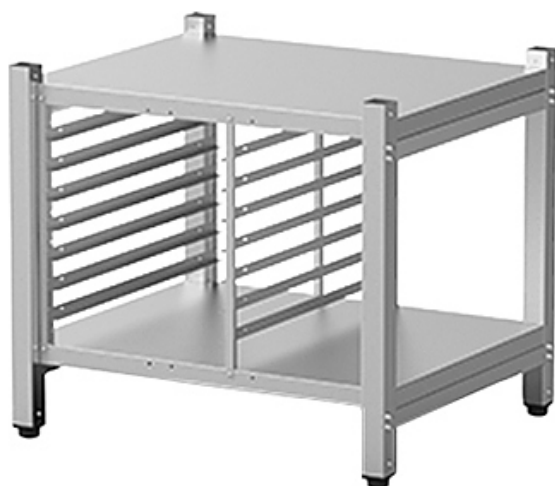

Коммерческое предложение от 03.07.2024

Подставка UNOX XWARC-07EF-H

Цена с НДС: 58 690 руб.

Артикул: **394644**

Есть в наличии

| | |
|---------------------------------|---|
| Страна-производитель | Италия |
| Тип габаритности/противня | 600x400 мм |
| Назначение | для пароконвектоматов и конвекционных печей |
| Тип подставки | открытый |
| Количество рядов направляющих | 1 |
| Количество уровней направляющих | 7 |
| Ширина, мм | 842 |
| Глубина, мм | 713 |
| Высота, мм | 752 |
| Вес (без упаковки), кг | 33 |
| Вес (с упаковкой), кг | 36.3 |

Подставка предназначена для установки на нее конвекционных печей UNOX серии BakerTop MIND.Maps на предприятиях общественного питания и торговли, в пекарнях и кондитерских. С помощью направляющих для листов для выпечки 600x400 мм можно организовать кухонное пространство максимально удобно, рационально используя рабочие площади.