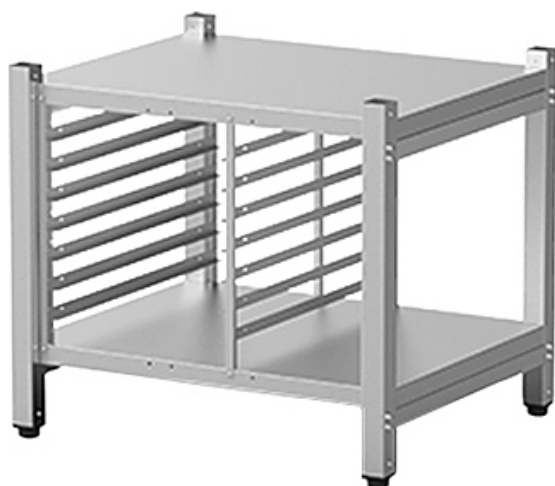

Коммерческое предложение от 07.01.2025

Подставка UNOX XWARC-07EF-H

Цена с НДС: 67 837 руб.

Артикул: **394644**

Есть в наличии

Страна-производитель	Италия
Тип габаритности/противня	600x400 мм
Назначение	для пароконвектоматов и конвекционных печей
Тип подставки	открытый
Количество рядов направляющих	1
Количество уровней направляющих	7
Ширина, мм	842
Глубина, мм	713
Высота, мм	752
Вес (без упаковки), кг	33
Вес (с упаковкой), кг	36.3

Подставка [UNOX XWARC-07EF-H](#) предназначена для установки на нее конвекционных печей [UNOX XEBC](#) серии BakerTop MIND.Maps на предприятиях общественного питания и торговли, в пекарнях и кондитерских. С помощью направляющих для листов для выпечки 600x400 мм можно организовать кухонное пространство максимально удобно, рационально используя рабочие площади.