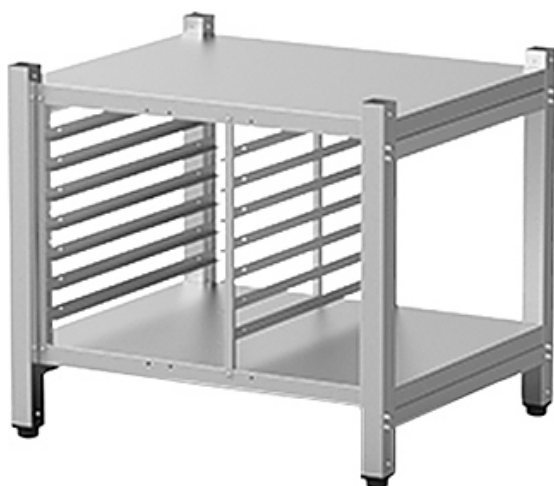

Коммерческое предложение от 22.11.2024

Подставка UNOX XWARC-07EF-H

Цена с НДС: 73 468 руб.

Артикул: **394644**

Есть в наличии

Страна-производитель	Италия
Тип габаритности/противня	600x400 мм
Назначение	для пароконвектоматов и конвекционных печей
Тип подставки	открытый
Количество рядов направляющих	1
Количество уровней направляющих	7
Ширина, мм	842
Глубина, мм	713
Высота, мм	752
Вес (без упаковки), кг	33
Вес (с упаковкой), кг	36.3

Подставка предназначена для установки на нее конвекционных печей UNOX серии BakerTop MIND.Maps на предприятиях общественного питания и торговли, в пекарнях и кондитерских. С помощью направляющих для листов для выпечки 600x400 мм можно организовать кухонное пространство максимально удобно, рационально используя рабочие площади.