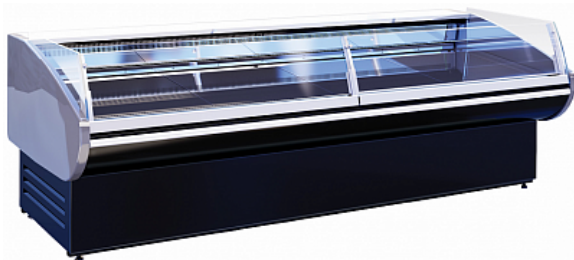

## Коммерческое предложение от 27.09.2024

Витрина холодильная CRYSPI Magnum SG 1250 Д (без агрегата, без боковин)

**Цена с НДС: 52 113 руб.**

Артикул: **813469**

Под заказ

Гарантия	12 мес.
Страна-производитель	Россия
Температурный режим, °C	от 0 до 7
Холодильный агрегат	выносной
Применение	общего назначения
Тип охлаждения	без охлаждения
Тип	холодильная
Форма стекла	Гнутое
Подключение, В	220
Ширина, мм	1250
Глубина, мм	1100
Высота, мм	1225
Вес (без упаковки), кг	135
Вес (с упаковкой), кг	197

Холодильная витрина [Cryspi Magnum SG 1250 Д](#) предназначена для демонстрации, охлаждения и кратковременного хранения скоропортящихся продуктов на предприятиях торговли и общественного питания. Модель оснащена низким изогнутым фронтальным стеклом, LED-подсветкой и вместительной камерой для хранения запаса товара. Экспозиционная и рабочая поверхности выполнены из нержавеющей стали, теплоизоляция - из пенополиуретана.

### Особенности:

- Цвет панелей на выбор (стандартный цвет - RAL 7016):
  - темно-вишневый (RAL 3004)
  - пунцовый красный (RAL 3002)
  - синий (RAL 5005)
  - светло-зеленый (RAL 6018)
  - желтый (RAL 1021)
  - серый антрацит (RAL 7016)

### Дополнительные характеристики:

- Площадь экспозиции: 1,08 м2
- Глубина выкладки: 860 мм

**Опции (заказываются отдельно):**

- Комплект для рыбы и морепродуктов
- Высокий / низкий передвижной разделитель
- Герметичный разделитель
- Лампа люминесцентная (желтая и розовая)
- Комплект гидроамортизаторов фиксации подъема стекла
- Полка навесная для весов
- Доска навесная для нарезки
- Комплекты одноступенчатых и двухступенчатых подиумов
- Фронтальный бампер-отбойник
- Соединительный комплект для установки витрин в линию