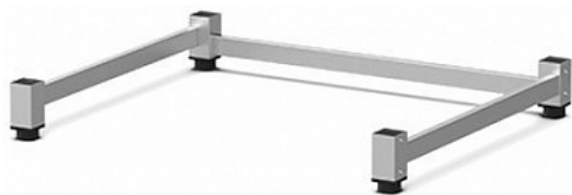

Коммерческое предложение от 24.02.2025

Подставка UNOX XWKRT-00EF-F

Цена с НДС: 18 676 руб.

Артикул: **123472**

Под заказ

Страна-производитель	Италия
Назначение	для пароконвектоматов и конвекционных печей
Тип подставки	открытый
Ширина, мм	794
Глубина, мм	688
Высота, мм	113
Вес (без упаковки), кг	5
Вес (с упаковкой), кг	5

Подставка [UNOX XWKRT-00EF-F](#) предназначена для установки на нее конвекционных печей серии **BakerShop.Pro** на предприятиях общественного питания и торговли, в пекарнях и кондитерских.

Совместимость: