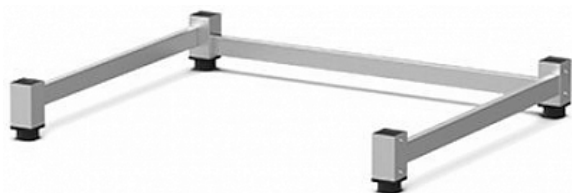

Коммерческое предложение от 23.01.2025

Подставка UNOX XWKRT-00EF-F

Цена с НДС: 21 320 руб.

Артикул: 123472

Под заказ

Страна-производитель	Италия
Назначение	для пароконвектоматов и конвекционных печей
Тип подставки	открытый
Ширина, мм	794
Глубина, мм	688
Высота, мм	113
Вес (без упаковки), кг	5
Вес (с упаковкой), кг	5

Подставка [UNOX XWKRT-00EF-F](#) предназначена для установки на нее конвекционных печей серии **BakerShop.Pro** на предприятиях общественного питания и торговли, в пекарнях и кондитерских.

Совместимость: