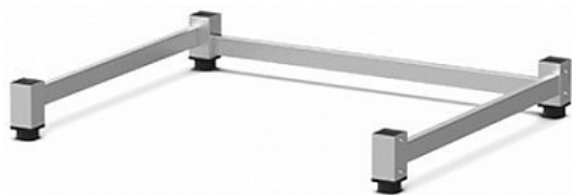

Коммерческое предложение от 23.12.2024

Подставка UNOX XWKRT-00EF-F

Цена с НДС: 21 992 руб.

Артикул: 123472

Под заказ

Страна-производитель	Италия
Назначение	для пароконвектоматов и конвекционных печей
Тип подставки	открытый
Ширина, мм	794
Глубина, мм	688
Высота, мм	113
Вес (без упаковки), кг	5
Вес (с упаковкой), кг	5

Подставка [UNOX XWKRT-00EF-F](#) предназначена для установки на нее конвекционных печей серии **BakerShop.Pro** на предприятиях общественного питания и торговли, в пекарнях и кондитерских.

Совместимость: