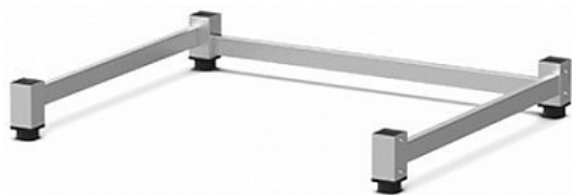

Коммерческое предложение от 03.04.2025

Подставка UNOX XWKRT-00EF-F

Цена с НДС: 18 512 руб.

Артикул: **123472**

Под заказ

Страна-производитель	Италия
Назначение	для пароконвектоматов и конвекционных печей
Тип подставки	открытый
Ширина, мм	794
Глубина, мм	688
Высота, мм	113
Вес (без упаковки), кг	5
Вес (с упаковкой), кг	5

Подставка [UNOX XWKRT-00EF-F](#) предназначена для установки на нее конвекционных печей серии **BakerShop.Pro** на предприятиях общественного питания и торговли, в пекарнях и кондитерских.

Совместимость: