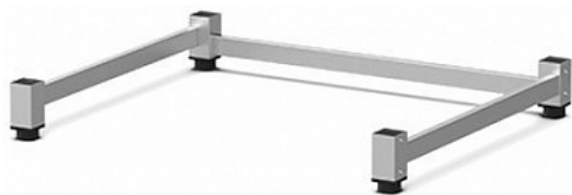

Коммерческое предложение от 03.07.2024

Подставка UNOX XWKRT-00EF-F

Цена с НДС: 18 496 руб.

Артикул: 123472

Под заказ

Страна-производитель	Италия
Назначение	для пароконвектоматов и конвекционных печей
Тип подставки	открытый
Ширина, мм	794
Глубина, мм	688
Высота, мм	113
Вес (без упаковки), кг	5
Вес (с упаковкой), кг	5

Подставка [UNOX XWKRT-00EF-F](#) предназначена для установки на нее конвекционных печей серии **BakerShop.Pro** на предприятиях общественного питания и торговли, в пекарнях и кондитерских.

Совместимость: