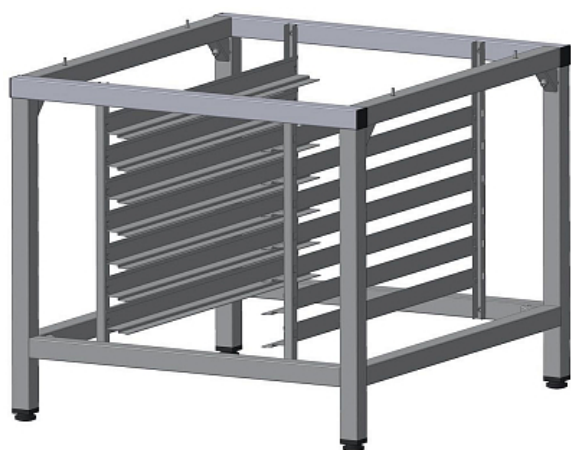

## Коммерческое предложение от 25.01.2025

Подставка ITERMA 430 сп 200-730/600/770-01 п7 TECНОЕКА для МКФ

**Цена с НДС: 33 517 руб.**

Артикул: **259430**

Есть в наличии

Страна-производитель	Россия
Тип габаритности/противня	от GN 1/1 до 600x400 мм
Назначение	для пароконвектоматов и конвекционных печей
Тип подставки	открытый
Количество рядов направляющих	1
Количество уровней направляющих	7
Ширина, мм	730
Глубина, мм	600
Высота, мм	770
Вес (без упаковки), кг	14
Вес (с упаковкой), кг	15

Подставка [ITERMA 430 СП 200-730/600/770-01](#) предназначена для совместного использования с оборудованием TECНОЕКА серии МКФ на предприятиях общественного питания и торговли. Модель оснащена универсальными направляющими для хранения листов для выпечки размером 400x600 мм и GN 1/1. Корпус выполнен из нержавеющей стали AISI 430.

### Особенности:

- 7 уровней универсальных направляющих под GN1/1 или листы 400x600мм
- Разборная конструкция

Цена, указанная в данном коммерческом предложении, действительна 1 день.

Цены указаны с учетом НДС.