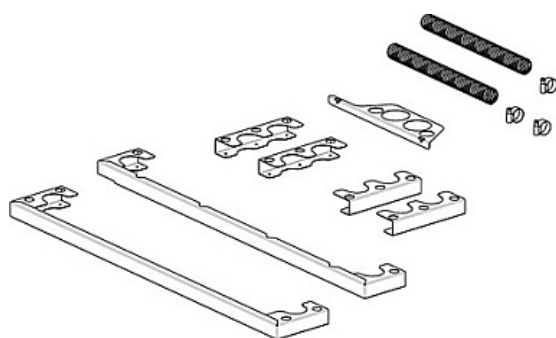

Коммерческое предложение от 28.01.2025

Комплект Smeg SVRPP 420 для установки 2-х печей 4 уровня 600x400

Цена с НДС: 110 руб.

Артикул:

Есть в наличии

Страна-производитель	Италия
Назначение	Для пароконвектоматов и конвекционных печей
Тип	Стыковочный комплект
Вес (без упаковки), кг	6
Вес (с упаковкой), кг	6.6

Соединительный комплект [Smeg SVRPP 420](#) используется для установки друг на друга печей Smeg на 4 уровня 600x400 мм и вытяжными зонтами на предприятиях пищевой промышленности, общественного питания и торговли.