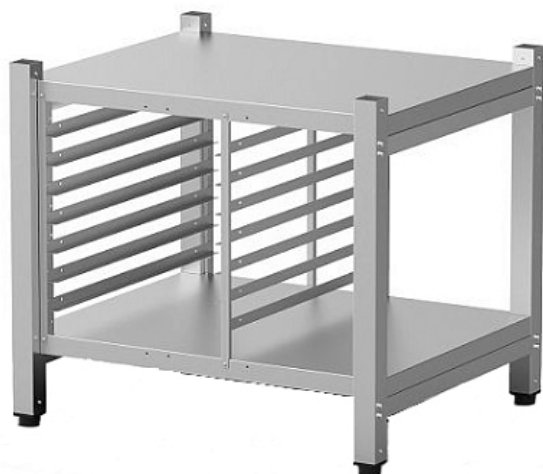

### Подставка ITERMA 430 СП-214/842/713/752-01 XWARC-07EF-H

**Цена с НДС: 52 154 руб.**

Артикул: **658150**

Под заказ

Страна-производитель	Россия
Тип габаритности/противня	600x400 мм
Назначение	для пароконвектоматов и конвекционных печей
Тип подставки	открытый
Количество рядов направляющих	1
Количество уровней направляющих	7
Ширина, мм	842
Глубина, мм	713
Высота, мм	752
Вес (без упаковки), кг	33
Вес (с упаковкой), кг	36.3

Подставка [ITERMA 430 СП-214/842/713/752-01 XWARC-07EF-H](#) предназначена для установки на нее конвекционных печей UNOX серии BakerTop MIND.Maps на предприятиях общественного питания и торговли, в пекарнях и кондитерских. С помощью направляющих для листов для выпечки 600x400 мм можно организовать кухонное пространство максимально удобно, рационально используя рабочие площади.