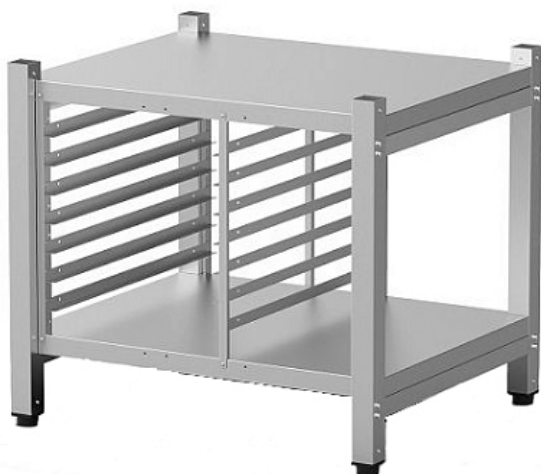

### Подставка ITERMA 430 СП-214/842/713/752-01 XWARC-07EF-H

**Цена с НДС: 50 794 руб.**

Артикул: **658150**

Ожидается

Страна-производитель	Россия
Тип габаритности/противня	600x400 мм
Назначение	для пароконвектоматов и конвекционных печей
Тип подставки	открытый
Количество рядов направляющих	1
Количество уровней направляющих	7
Ширина, мм	842
Глубина, мм	713
Высота, мм	752
Вес (без упаковки), кг	33
Вес (с упаковкой), кг	36.3

Подставка [ITERMA 430 СП-214/842/713/752-01 XWARC-07EF-H](#) предназначена для установки на нее конвекционных печей UNOX серии BakerTop MIND.Maps на предприятиях общественного питания и торговли, в пекарнях и кондитерских. С помощью направляющих для листов для выпечки 600x400 мм можно организовать кухонное пространство максимально удобно, рационально используя рабочие площади.