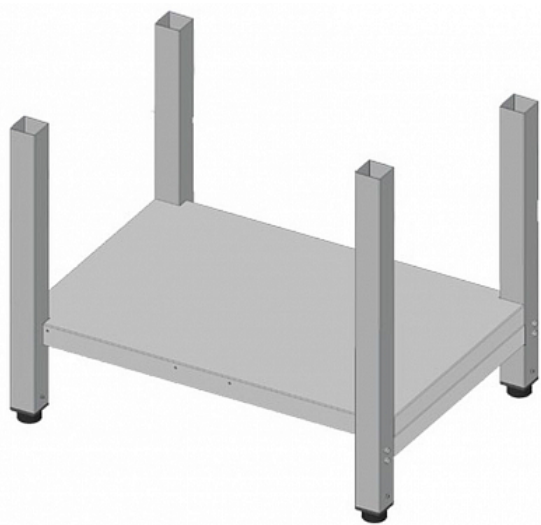

Коммерческое предложение от 05.04.2025

Подставка ITERMA 430 СП-204/842/713/462-11 XWARC-00EF-M

Цена с НДС: 34 595 руб.

Артикул: **907105**

Под заказ

Страна-производитель	Россия
Назначение	для пароконвектоматов и конвекционных печей
Тип подставки	открытый
Ширина, мм	842
Глубина, мм	665
Высота, мм	434
Вес (без упаковки), кг	9
Вес (с упаковкой), кг	9.9

Подставка [ITERMA 430 СП-204/842/713/462-11 XWARC-00EF-M](#) предназначена для установки на нее конвекционных печей UNOX серии BakerTop MIND.Maps на предприятиях общественного питания и торговли, в пекарнях и кондитерских.