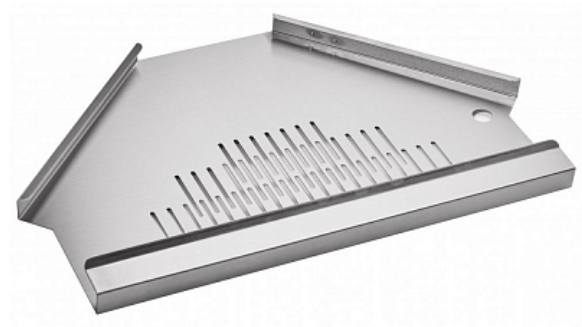

Коммерческое предложение от 05.02.2025

Сито сливное Abat КПЭМ-60.OMP.00.01.000СБ

Цена с НДС: 2 421 руб.

Артикул: **381636**

Под заказ

Страна-производитель	Россия
Назначение	Для котлов пищеварочных

Сито сливное [Abat КПЭМ-60.OMP.00.01.000СБ](#) используется совместно с варочными котлами [КПЭМ-60](#) на предприятиях общественного питания и торговли.

Конструкция выполнена из нержавеющей стали AISI 304.

Цена, указанная в данном коммерческом предложении, действительна 1 день.
Цены указаны с учетом НДС.