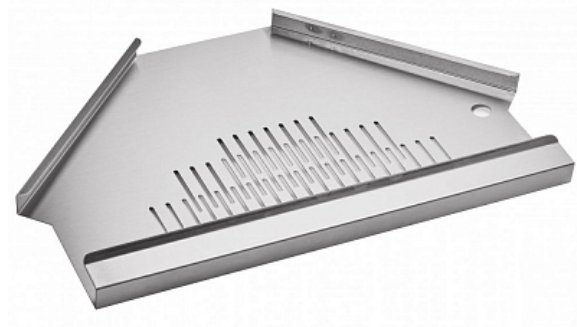

Коммерческое предложение от 01.09.2024

Сито сливное Abat КПЭМ-60.OMP.00.01.000СБ

Цена с НДС: 2 420 руб.

Артикул: **381636**

Под заказ

Страна-производитель

Россия

Назначение

Для котлов пищеварочных

Сито сливное [Abat КПЭМ-60.OMP.00.01.000СБ](#) используется совместно с варочными котлами [КПЭМ-60](#) на предприятиях общественного питания и торговли.

Конструкция выполнена из нержавеющей стали AISI 304.