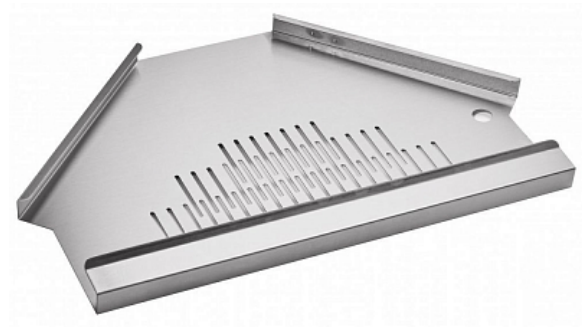

## Коммерческое предложение от 26.12.2024

Сито сливное Abat КПЭМ.1160.00.01.000СБ

**Цена с НДС: 6 600 руб.**

Артикул: **880440**

Под заказ

Страна-производитель

Россия

Назначение

Для котлов пищеварочных

Сито сливное [Abat КПЭМ.1160.00.01.000СБ](#) используется совместно с варочными котлами [КПЭМ-250](#) и [КПЭМ-350](#) на предприятиях общественного питания и торговли.

Конструкция выполнена из нержавеющей стали AISI 304.