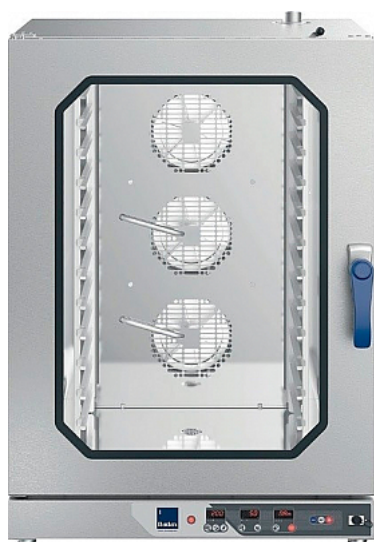

Коммерческое предложение от 27.09.2024

Пароконвектомат Radax TOLSTOY TL12DY0L

Цена с НДС: 280 220 руб.

Артикул: 714724

Есть в наличии

Гарантия	24 мес.
Страна-производитель	Россия
Способ образования пара	инжектор
Количество уровней	12
Тип подключения	электричество
Тип габаритности/противня	GN 1/1
Температурный режим, °C	260
Управление	электронное
Автоматическая мойка	Нет
Подключение, В	380
Мощность, кВт	15.7
Ширина, мм	867
Глубина, мм	826
Высота, мм	1268
Вес (без упаковки), кг	131
Вес (с упаковкой), кг	144.1

Пароконвектомат [Radax TOLSTOY TL12DY0L](#) используется в специализированных магазинах, на предприятиях общественного питания, пищевой промышленности и торговых точках для приготовления разнообразных блюд, выпечки, кондитерских изделий. Модель оборудована усовершенствованной функциональностью, легким обслуживанием, упрощённой эксплуатацией и улучшенным дизайном.

X CLEAN - мощная система с 3 разными по интенсивности режимами, X DOUBLE - оптимизация времени, затрат и энергии при установке разного оборудования из продукции Radax в комплект поставки не входят.

Технические характеристики:

- Температурный режим: 260 °C
- Мощность: 15.7 кВт
- Управление: цифровое
- LED-подсветка
- Количество уровней: 12
- Конвекционное приготовление, от 30 до 260 °C
- X ECOSYSTEM, от 30 до 230 °C - Технология нового поколения обеспечивает полную автономию подачи влаги