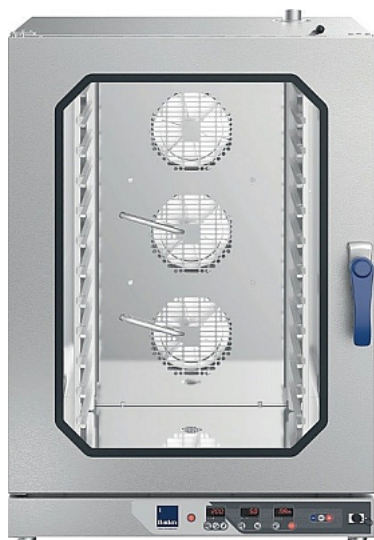

### Пароконвектомат Radax TOLSTOY TL12DYCL

**Цена с НДС: 348 067 руб.**

Артикул: **493718**

Есть в наличии

Гарантия	24 мес.
Страна-производитель	Россия
Способ образования пара	инжектор
Количество уровней	12
Тип подключения	электричество
Тип габаритности/противня	GN 1/1
Температурный режим, °C	260
Управление	электронное
Автоматическая мойка	Нет
Подключение, В	380
Мощность, кВт	15.7
Ширина, мм	867
Глубина, мм	826
Высота, мм	1268
Вес (без упаковки), кг	131
Вес (с упаковкой), кг	144.1

Пароконвектомат [Radax TOLSTOY TL12DYCL](#) используется в специализированных магазинах, на предприятиях общественного питания, пищевой промышленности и торговых точках для приготовления разнообразных блюд, выпечки, кондитерских изделий. Модель оборудована усовершенствованной функциональностью, легким обслуживанием, упрощённой эксплуатацией и улучшенным дизайном.

#### Технические характеристики:

- Температурный режим: 260 °C
- Мощность: 15.7 кВт
- Управление: цифровое
- LED-подсветка
- Количество уровней: 12
- Конвекционное приготовление, от 30 до 260 °C
- X ECOSYSTEM, от 30 до 230 °C - Технология нового поколения обеспечивает полную автономию подачи влаги