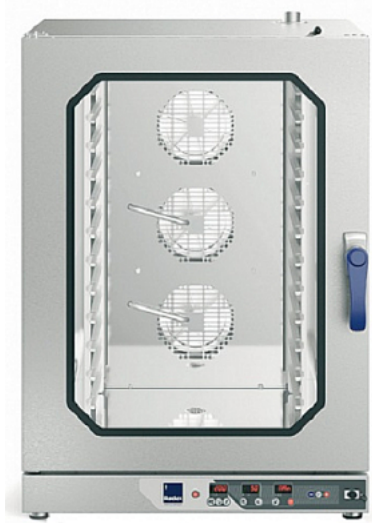

Коммерческое предложение от 21.11.2024

Печь конвекционная Radax CHEKHOV CC10DYCL

Цена с НДС: 312 973 руб.

Артикул: **128580**

Есть в наличии

Гарантия	24 мес.
Страна-производитель	Россия
Количество уровней	10
Тип подключения	электричество
Тип габаритности/противня	от GN 1/1 до 600x400 мм
Расстояние между уровнями, мм	80
Пароувлажнение	Да
Подключение к воде	Да
Помпа	Нет
Температурный режим, °C	до 270 °C
Управление	электронное
Автоматическая мойка	Есть
Подключение, В	380
Мощность, кВт	15.7
Ширина, мм	867
Глубина, мм	826
Высота, мм	1268
Вес (без упаковки), кг	131
Вес (с упаковкой), кг	144.1

Печь конвекционная [Radax CHEKHOV CC10DYCL](#) - профессиональное оборудование для приготовления хлебобулочных изделий. Чаще всего используется на предприятиях общественного питания, торговых точках различного типа, кондитерских и пекарнях. Благодаря быстрому и равномерному нагреванию воздуха внутри шкафа Ваши блюда готовятся намного быстрее, а вкус и качество не изменяется. Усовершенствованная модель потребляет намного меньше энергии, чем ее предшественники. Стекло в дверце не только позволит наблюдать за процессом приготовления блюда без открывания, но и защитит от ожогов. Широкий ассортимент моделей поможет выбрать печь, которая подойдет именно Вам.

Особенности:

- Дверь рабочей камеры: слева
- Управление: цифровое
- Вместимость лотков: 10 GN1/1