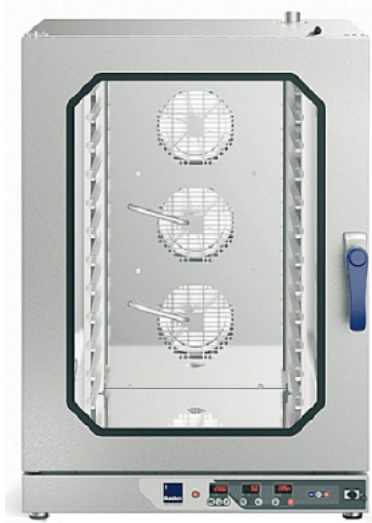

Коммерческое предложение от 22.07.2024

Печь конвекционная Radax CHEKHOV CC10DYCL

Цена с НДС: 288 898 руб.

Артикул: **128580**

Есть в наличии

Гарантия	24 мес.
Страна-производитель	Россия
Количество уровней	10
Тип gastronorm/противня	от GN 1/1 до 600x400 мм
Расстояние между уровнями, мм	80
Пароувлажнение	Да
Подключение к воде	Да
Помпа	Нет
Температурный режим, °C	до 270 °C
Управление	электронное
Тип подключения	электричество
Автоматическая мойка	Есть
Подключение, В	380
Мощность, кВт	15.7
Ширина, мм	867
Глубина, мм	826
Высота, мм	1268
Вес (без упаковки), кг	131
Вес (с упаковкой), кг	144.1

Печь конвекционная [Radax CHEKHOV CC10DYCL](#) - профессиональное оборудование для приготовления хлебобулочных изделий. Чаще всего используется на предприятиях общественного питания, торговых точках различного типа, кондитерских и пекарнях. Благодаря быстрому и равномерному нагреванию воздуха внутри шкафа Ваши блюда готовятся намного быстрее, а вкус и качество не изменяется. Усовершенствованная модель потребляет намного меньше энергии, чем ее предшественники. Стекло в дверце не только позволит наблюдать за процессом приготовления блюда без открывания, но и защитит от ожогов. Широкий ассортимент моделей поможет выбрать печь, которая подойдет именно Вам.