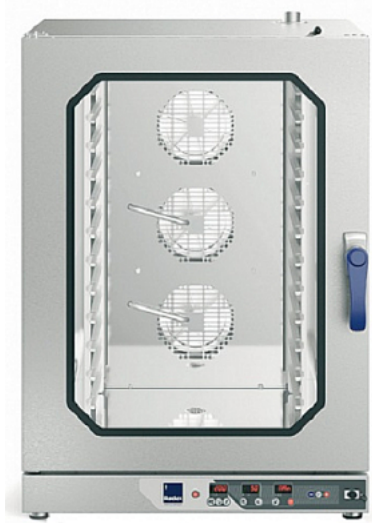

Коммерческое предложение от 22.07.2024

Печь конвекционная Radax CHEKHOV CC10DY0L

Цена с НДС: 259 148 руб.

Артикул: **934792**

Есть в наличии

Гарантия	24 мес.
Страна-производитель	Россия
Количество уровней	10
Тип gastronorm/противня	от GN 1/1 до 600x400 мм
Расстояние между уровнями, мм	80
Пароувлажнение	Да
Подключение к воде	Да
Помпа	Нет
Температурный режим, °C	до 270 °C
Управление	электронное
Тип подключения	электричество
Автоматическая мойка	Нет
Подключение, В	380
Мощность, кВт	15.7
Ширина, мм	867
Глубина, мм	826
Высота, мм	1268
Вес (без упаковки), кг	131
Вес (с упаковкой), кг	144.1

Печь конвекционная [Radax CHEKHOV CC10DY0L](#) - профессиональное оборудование для приготовления хлебобулочных изделий. Чаще всего используется на предприятиях общественного питания, торговых точках различного типа, кондитерских и пекарнях. Благодаря быстрому и равномерному нагреванию воздуха внутри шкафа Ваши блюда готовятся намного быстрее, а вкус и качество не изменяется. Усовершенствованная модель потребляет намного меньше энергии, чем ее предшественники. Стекло в дверце не только позволит наблюдать за процессом приготовления блюда без открывания, но и защитит от ожогов. Широкий ассортимент моделей поможет выбрать печь, которая подойдет именно Вам.