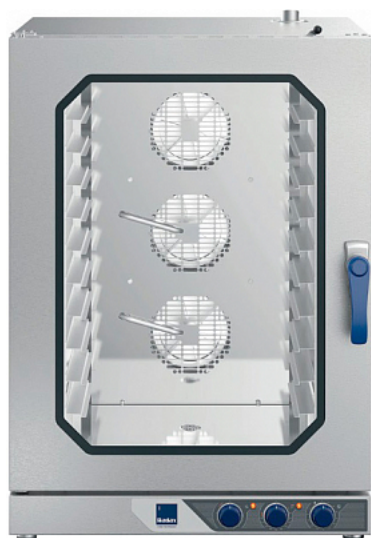

Коммерческое предложение от 21.11.2024

Печь конвекционная Radax CHEKHOV CC10M0L

Цена с НДС: 275 616 руб.

Артикул: **508444**

Есть в наличии

Гарантия	24 мес.
Страна-производитель	Россия
Количество уровней	10
Тип подключения	электричество
Тип габаритности/противня	от GN 1/1 до 600x400 мм
Расстояние между уровнями, мм	80
Пароувлажнение	Да
Подключение к воде	Да
Помпа	Нет
Температурный режим, °C	от 30 до 280 °C
Управление	электронное
Автоматическая мойка	Нет
Подключение, В	380
Мощность, кВт	15.7
Ширина, мм	867
Глубина, мм	826
Высота, мм	1268
Вес (без упаковки), кг	131
Вес (с упаковкой), кг	144.1

Печь конвекционная [Radax CHEKHOV CC10M0L](#) - профессиональное оборудование для приготовления хлебобулочных изделий, выпечки, стейков и рыбы на пару. Чаще всего используется на предприятиях общественного питания, торговых точках различного типа, кондитерских и пекарнях. Благодаря быстрому и равномерному нагреванию воздуха внутри шкафа Ваши блюда готовятся намного быстрее, а вкус и качество не изменяется. Усовершенствованная модель потребляет намного меньше энергии, чем ее предшественники. Стекло в дверце не только позволит наблюдать за процессом приготовления блюда без открывания, но и защитит от ожогов. Широкий ассортимент моделей поможет выбрать печь, которая подойдет именно Вам.