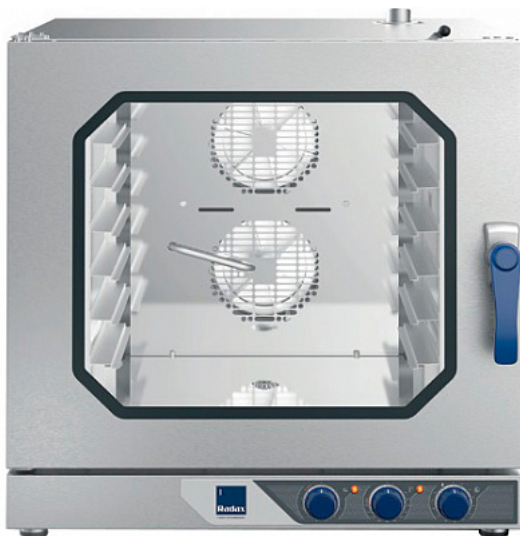

Коммерческое предложение от 28.12.2024

Печь конвекционная Radax CHEKHOV CC06M0L

Цена с НДС: 221 829 руб.

Артикул: **656753**

Есть в наличии

Гарантия	24 мес.
Страна-производитель	Россия
Количество уровней	6
Тип подключения	электричество
Тип габаритности/противня	от GN 1/1 до 600x400 мм
Расстояние между уровнями, мм	80
Пароувлажнение	Да
Подключение к воде	Да
Помпа	Нет
Температурный режим, °C	от 30 до 280 °C
Управление	электронное
Автоматическая мойка	Нет
Подключение, В	220
Мощность, кВт	10.5
Ширина, мм	867
Глубина, мм	826
Высота, мм	932
Вес (без упаковки), кг	98
Вес (с упаковкой), кг	107.8

Печь конвекционная [Radax CHEKHOV CC06M0L](#) - профессиональное оборудование для приготовления хлебобулочных изделий, выпечки, стейков и рыбы на пару. Чаще всего используется на предприятиях общественного питания, торговых точках различного типа, кондитерских и пекарнях. Благодаря быстрому и равномерному нагреванию воздуха внутри шкафа Ваши блюда готовятся намного быстрее, а вкус и качество не изменяется. Усовершенствованная модель потребляет намного меньше энергии, чем ее предшественники. Стекло в дверце не только позволит наблюдать за процессом приготовления блюда без открывания, но и защитит от ожогов. Широкий ассортимент моделей поможет выбрать печь, которая подойдет именно Вам.