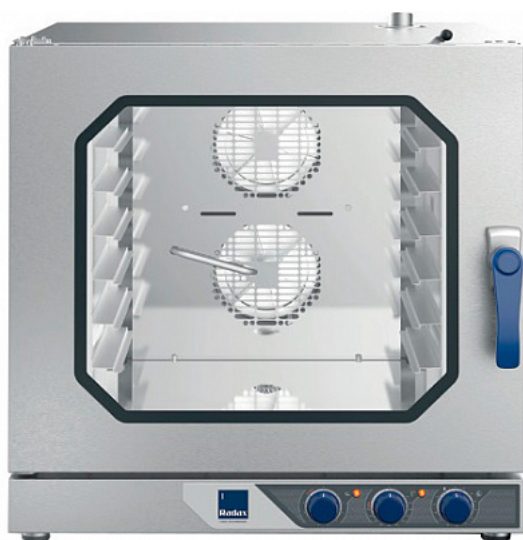

### Печь конвекционная Radax CHEKHOV CC06M0L

**Цена с НДС: 201 663 руб.**

Артикул: **656753**

Есть в наличии

Гарантия	24 мес.
Страна-производитель	Россия
Количество уровней	6
Тип подключения	электричество
Тип габаритности/противня	от GN 1/1 до 600x400 мм
Расстояние между уровнями, мм	80
Пароувлажнение	Да
Подключение к воде	Да
Помпа	Нет
Температурный режим, °C	от 30 до 280 °C
Управление	электронное
Автоматическая мойка	Нет
Подключение, В	220
Мощность, кВт	10.5
Ширина, мм	867
Глубина, мм	826
Высота, мм	932
Вес (без упаковки), кг	98
Вес (с упаковкой), кг	107.8

Печь конвекционная [Radax CHEKHOV CC06M0L](#) - профессиональное оборудование для приготовления хлебобулочных изделий, выпечки, стейков и рыбы на пару. Чаще всего используется на предприятиях общественного питания, торговых точках различного типа, кондитерских и пекарнях. Благодаря быстрому и равномерному нагреванию воздуха внутри шкафа Ваши блюда готовятся намного быстрее, а вкус и качество не изменяется. Усовершенствованная модель потребляет намного меньше энергии, чем ее предшественники. Стекло в дверце не только позволит наблюдать за процессом приготовления блюда без открывания, но и защитит от ожогов. Широкий ассортимент моделей поможет выбрать печь, которая подойдет именно Вам.