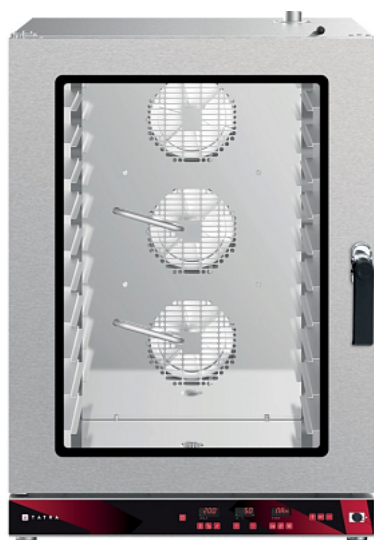

Коммерческое предложение от 22.07.2024

Печь конвекционная Tatra TB10D20L

Цена с НДС: 246 691 руб.

Артикул: **688274**

Есть в наличии

Гарантия	12 мес.
Страна-производитель	Турция
Количество уровней	10
Тип gastronorm/противня	600x400 мм
Расстояние между уровнями, мм	80
Пароувлажнение	Да
Подключение к воде	Да
Помпа	Нет
Температурный режим, °C	от 30 до 260 °C
Управление	электронное
Тип подключения	электричество
Автоматическая мойка	Нет
Подключение, В	380
Мощность, кВт	10.5
Ширина, мм	867
Глубина, мм	826
Высота, мм	1268
Вес (без упаковки), кг	131
Вес (с упаковкой), кг	144.1

Печь конвекционная [Tatra TB10D20L](#) предназначена для обжаривания, приготовления на пару, бланширования, запекания и других видов тепловой обработки продуктов на предприятиях общественного питания и торговли. Модель оснащена 3 реверсивными вентиляторами, электромеханической панелью управления, подсветкой камеры и термощупом. Модель эффективно сочетает в себе функции конвекционной печи, жарочного шкафа, пароварки, плиты и сковороды.

Режимы приготовления: конвекция (30-280 °C), комбинированный режим конвекция+пар (30-230 °C), приготовление на пару (35-130 °C). Дверца с системой лёгкой очистки, выполнена из двойного жаростойкого стекла, защищающего от теплопотери и ожогов при использовании. Режим бесконечного времени приготовления, режим охлаждения камеры, режим готовки в ночное время. Материал корпуса и камеры - нержавеющая сталь. Ручная регулировка открытия выхлопной трубы. Модель оснащена разъемом для термощупа, который можно приобрести дополнительно.

Листы для выпечки и гастроемкости в комплект поставки не входят и приобретаются отдельно.

Требуется подключение к воде и канализации.

Особенности:

- Таймер на 120 минут
- 99 программ, каждая может содержать 4 ступени приготовления блюда
- Тип парообразования: инжекторное, с электронной регулировкой впрыска воды
- Количество вентиляторов: 3
- Количество скоростей вентиляторов: 2
- Реверс