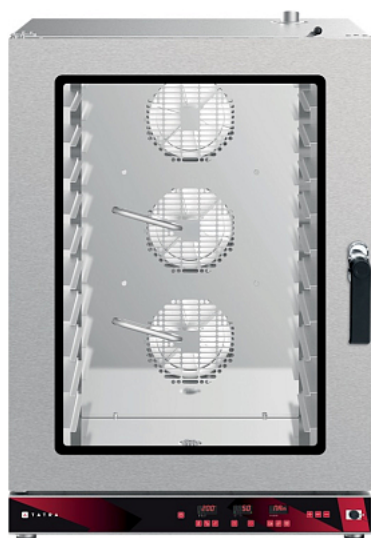

Коммерческое предложение от 22.07.2024

Печь конвекционная Tatra TB10D2CL

Цена с НДС: 280 860 руб.

Артикул: **316915**

Есть в наличии

Гарантия	12 мес.
Страна-производитель	Турция
Количество уровней	10
Тип gastronorm/противня	600x400 мм
Расстояние между уровнями, мм	80
Пароувлажнение	Да
Подключение к воде	Да
Помпа	Нет
Температурный режим, °C	от 30 до 260 °C
Управление	электронное
Тип подключения	электричество
Автоматическая мойка	Есть
Подключение, В	380
Мощность, кВт	15.7
Ширина, мм	867
Глубина, мм	826
Высота, мм	1268
Вес (без упаковки), кг	98
Вес (с упаковкой), кг	107.8

Печь конвекционная [Tatra TB10D2CL](#) предназначена для обжаривания, приготовления на пару, бланширования, запекания и других видов тепловой обработки продуктов на предприятиях общественного питания и торговли. Модель оснащена 3 реверсивными вентиляторами, электромеханической панелью управления, подсветкой камеры и термощупом. Модель эффективно сочетает в себе функции конвекционной печи, жарочного шкафа, пароварки, плиты и сковороды.

Режимы приготовления: конвекция (30-280 °C), комбинированный режим конвекция+пар (30-230 °C), приготовление на пару (35-130 °C). Дверца с системой лёгкой очистки, выполнена из двойного жаростойкого стекла, защищающего от теплопотери и ожогов при использовании. Режим бесконечного времени приготовления, режим охлаждения камеры, режим готовки в ночное время. Материал корпуса и камеры - нержавеющей сталь. Ручная регулировка открытия выхлопной трубы. Модель оснащена разъемом для термощупа, который можно приобрести дополнительно. Три программы автоматической мойки (лёгкая, средняя, интенсивная)