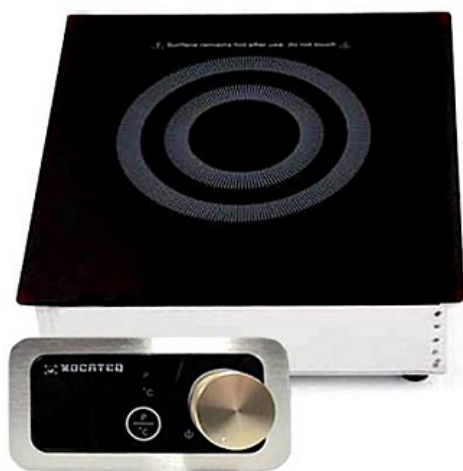

Коммерческое предложение от 22.11.2024

Плита индукционная Kocateq ZLIC3500DROPIN

Цена с НДС: 28 167 руб.

Артикул: **249284**

Есть в наличии

Гарантия	12 мес.
Страна-производитель	Ю. Корея
Тип установки	встраиваемая
Тип подключения	электричество
Количество конфорок	1
Конфорока	индукционная
Подключение, В	220
Мощность, кВт	3.5
Ширина, мм	380
Глубина, мм	360
Высота, мм	122
Вес (без упаковки), кг	7
Вес (с упаковкой), кг	8

Индукционная плита [Kocateq ZLIC3500DROPIN](#) используется на предприятиях общественного питания, торговли и пищевых производствах для приготовления блюд в наплитной посуде. Материал корпуса - нержавеющая сталь AISI 304.

Технические характеристики:

- Температурный режим: от 60 до 240 °C
- Выносная контрольная панель с 2 дисплеями:
 - Температура
 - Мощность
 - Время
- Уровни от 1 до 2 работают в импульсном режиме
- Мощная активная система охлаждения платы управления с отдельными вентиляторами
- Автоматическое определение типа посуды
- Защита при работе без нагрузки
- Определение периода не использования - после 2 часов не использования автоматическое отключение
- Стеклокерамическая поверхность Eurokera (Франция) герметично вделана в корпус
- Скругленные углы