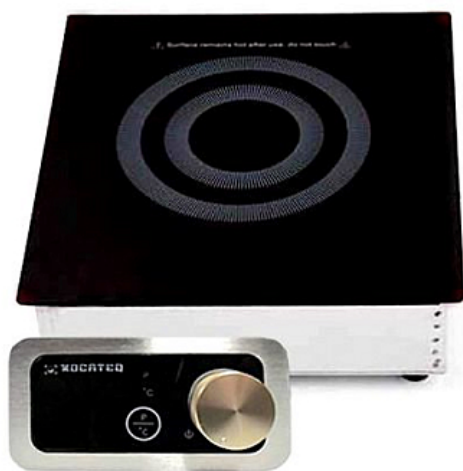

### Плита индукционная Kocateq ZLIC3500DROPIN

**Цена с НДС: 25 350 руб.**

Артикул: **249284**

Есть в наличии

Гарантия	12 мес.
Страна-производитель	Ю. Корея
Тип установки	встраиваемая
Тип подключения	электричество
Количество конфорок	1
Конфорока	индукционная
Подключение, В	220
Мощность, кВт	3.5
Ширина, мм	380
Глубина, мм	360
Высота, мм	122
Вес (без упаковки), кг	7
Вес (с упаковкой), кг	8

Индукционная плита [Kocateq ZLIC3500DROPIN](#) используется на предприятиях общественного питания, торговли и пищевых производствах для приготовления блюд в наплитной посуде. Материал корпуса - нержавеющая сталь AISI 304.

#### Технические характеристики:

- Температурный режим: от 60 до 240 °C
- Выносная контрольная панель с 2 дисплеями:
  - Температура
  - Мощность
  - Время
- Уровни от 1 до 2 работают в импульсном режиме
- Мощная активная система охлаждения платы управления с отдельными вентиляторами
- Автоматическое определение типа посуды
- Защита при работе без нагрузки
- Определение периода не использования - после 2 часов не использования автоматическое отключение
- Стеклокерамическая поверхность Eurokera (Франция) герметично вделана в корпус
- Скругленные углы