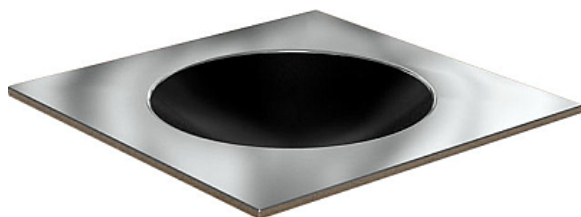

Коммерческое предложение от 15.01.2025

Плита индукционная Техно-ТТ ИПВ-110212

Цена с НДС: 100 939 руб.

Артикул: **505294**

Под заказ

| | |
|------------------------|---------------|
| Гарантия | 12 мес. |
| Страна-производитель | Россия |
| Тип установки | встраиваемая |
| Тип подключения | электричество |
| Количество конфорок | 1 |
| Конфорока | WOK |
| Подключение, В | 220 |
| Мощность, кВт | 3.5 |
| Ширина, мм | 420 |
| Глубина, мм | 420 |
| Высота, мм | 250 |
| Вес (без упаковки), кг | 20 |
| Вес (с упаковкой), кг | 22 |

Индукционная плита [Техно-ТТ ИПВ-110212](#) используется на предприятиях общественного питания, торговли и пищевых производствах для приготовления различных блюд в наплитной посуде. Возможность регулировки степени нагрева. Процесс приготовления осуществляется путем прямого контакта с нагреваемой поверхностью. Материал корпуса - нержавеющая сталь, материал конфороки - стеклокерамика.