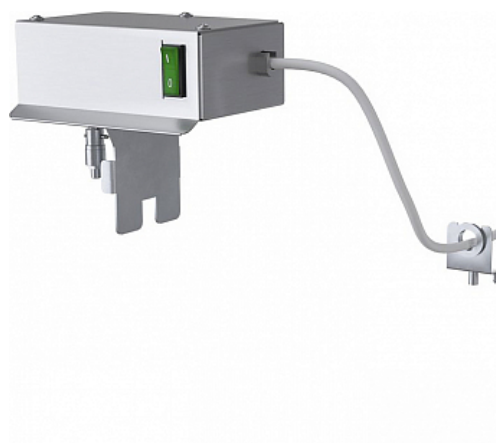

Коммерческое предложение от 02.04.2025

Электропривод к грилю для шаурмы АТЕSY ЭПШ-01

Цена с НДС: 16 602 руб.

Артикул: **565287**

Есть в наличии

Гарантия	12 мес.
Страна-производитель	Россия
Подключение, В	220
Мощность, кВт	0.012
Ширина, мм	152
Глубина, мм	100
Высота, мм	144
Вес (без упаковки), кг	1.9
Вес (с упаковкой), кг	2.1

Электропривод к грилю для шаурмы [АТЕSY ЭПШ-01](#) предназначается для совместного использования с грилями для приготовления шаурмы АТЕSY на предприятиях общественного питания и торговли, его задача - сделать вращение ножа автоматическим. Материал корпуса - нержавеющая сталь.

Технические характеристики:

- Электрический мотор-редуктор
- Скорость вращения ножа оптимальна для качественного приготовления продукта
- Скорость приготовления мяса может регулироваться расстоянием между мясным цилиндром и ТЭНами
- Защитный козырек препятствует перегреву мотора
- Легко монтируется
- Скорость вращения вала: 2 об./мин.

Цена, указанная в данном коммерческом предложении, действительна 1 день.
Цены указаны с учетом НДС.