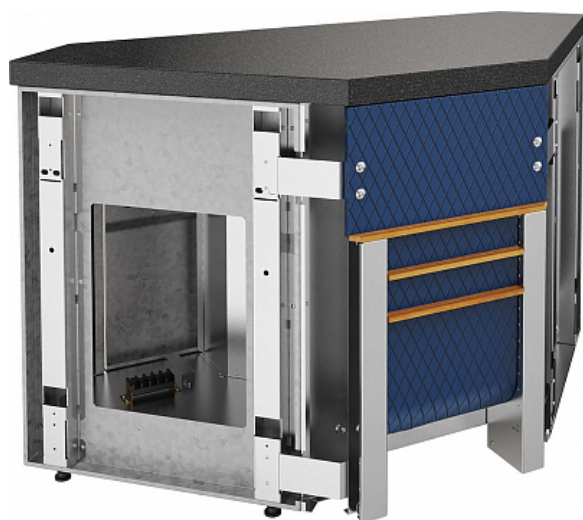

### Прилавок нейтральный угловой Refettorio Case RU20AS90

**Цена с НДС: 352 803 руб.**

Артикул: **215401**

Уточняйте

Гарантия	12 мес.
Страна-производитель	Россия
Линия раздачи	Case
Тип	модуль нейтральный
Ширина, мм	1435
Глубина, мм	680
Высота, мм	860
Вес (без упаковки), кг	60
Вес (с упаковкой), кг	66

Прилавок нейтральный угловой [Refettorio Case RU20AS90](#) предназначается для использования в составе линии раздачи Case для выкладки, демонстрации и предпродажного хранения продуктов, холодных и горячих напитков, установки специализированного оборудования и создания внешнего изгиба фронтальной линии под углом 45° на предприятиях общественного питания и торговли. Углы столешницы проварены, крепежные элементы скрыты, модули столешниц стыкуются без зазоров. Материал столешницы - кварцевый агломерат, материал фасада - ламинированный МДФ, вставки выполнены из натурального дерева.

#### Технические характеристики:

- Толщина столешницы: 20 мм
- Розетка с защитной крышкой со стороны рабочего персонала
- Ниша со стороны рабочего персонала для кухонного инвентаря
- Регулируемые опоры
- Откидной цоколь фасада
- Уникальная система крепления кронштейнов и запатентованная система крепления фасадов
- Светодиодная подсветка в нише фасадной части
- Возможность смены фасада