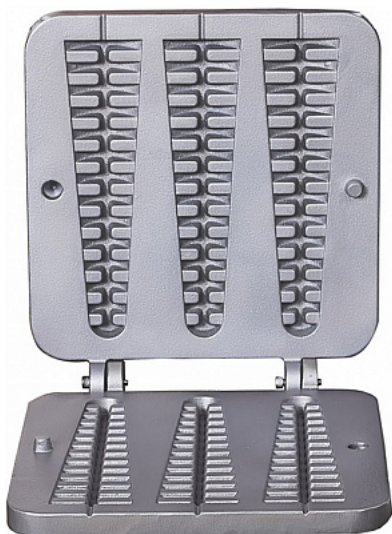

### Рабочая поверхность для вафельницы Tatra TWI 03 WAFFELINO

**Цена с НДС: 21 156 руб.**

Артикул: 211057

Есть в наличии

Гарантия	12 мес.
Страна-производитель	Турция
Назначение	Для вафельниц и тарталетниц
Тип	Сменные формы
Ширина, мм	250
Глубина, мм	250
Высота, мм	50
Вес (без упаковки), кг	5
Вес (с упаковкой), кг	5.5

Съемная рабочая поверхность [Tatra TWI 03 WAFELLINO](#) используется совместно с вафельницами [Tatra TWI 1](#) и [Tatra TWI 2](#) для выпекания вафель в виде конуса на предприятиях общественного питания, торговли и пищевых производствах. В комплект входят верхняя и нижняя поверхности. Материал поверхности - чугун с тефлоновым покрытием.

#### Технические характеристики:

- Количество форм на одной поверхности: 3 шт
- Высота конуса: 23 см
- Габариты: 250x250x50 мм

Цена, указанная в данном коммерческом предложении, действительна 1 день.

Цены указаны с учетом НДС.