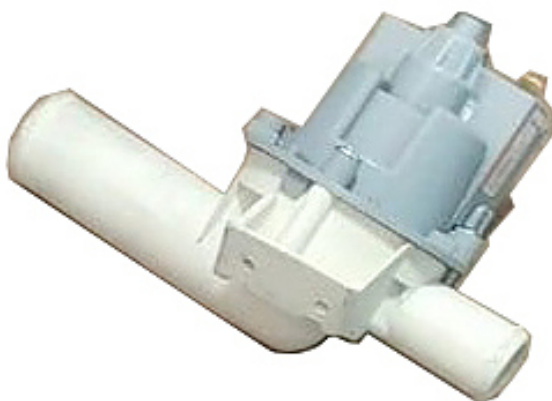

### Помпа слива Tatra TWSP.P

**Цена с НДС: 14 526 руб.**

Артикул: **527766**

Есть в наличии

|                        |             |
|------------------------|-------------|
| Страна-производитель   | Турция      |
| Размер cassette, мм    | 500x500     |
| Тип                    | Помпа слива |
| Ширина, мм             | 68          |
| Глубина, мм            | 98          |
| Высота, мм             | 100         |
| Вес (без упаковки), кг | 1           |
| Вес (с упаковкой), кг  | 1           |

Помпа слива [Tatra TWSP.P](#) предназначена для совместного использования с купольными посудомоечными машинами на предприятиях общественного питания, торговли и пищевых производствах. При использовании помпы канализационный слив может располагаться на высоте до 600 мм от уровня пола, без помпы слив должен быть расположен на уровне пола.

*Поставляется в виде комплекта для установки.*

#### Технические характеристики:

- Вместимость: 25x Ø 90 мм
- Стенки и дно cassette сконструированы таким образом, чтобы обеспечить максимальное проникновение струй воды во время цикла мойки и высокое качество сушки
- Штабелируется со всеми cassette серии Tribesa размером 500x500 мм
- Разделители для большей устойчивости посуды в процессе хранения и мойки