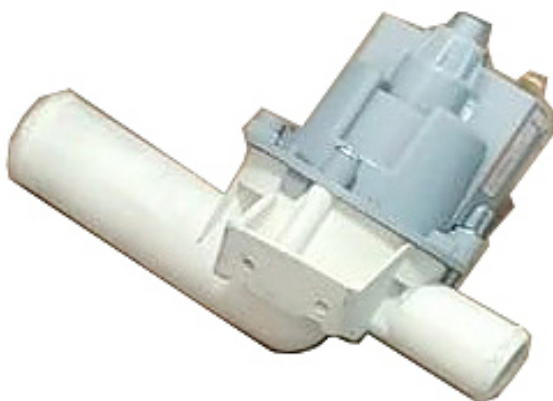

Коммерческое предложение от 15.01.2025

Помпа слива Tatra TWSP.P

Цена с НДС: 17 758 руб.

Артикул: **527766**

Есть в наличии

Страна-производитель	Турция
Размер кассеты, мм	500x500
Тип	Помпа слива
Ширина, мм	68
Глубина, мм	98
Высота, мм	100
Вес (без упаковки), кг	1
Вес (с упаковкой), кг	1

Помпа слива [Tatra TWSP.P](#) предназначена для совместного использования с купольными посудомоечными машинами на предприятиях общественного питания, торговли и пищевых производствах. При использовании помпы канализационный слив может располагаться на высоте до 600 мм от уровня пола, без помпы слив должен быть расположен на уровне пола.

Поставляется в виде комплекта для установки.

Технические характеристики:

- Вместимость: 25x Ø 90 мм
- Стенки и дно кассеты сконструированы таким образом, чтобы обеспечить максимальное проникновение струй воды во время цикла мойки и высокое качество сушки
- Штабелируется со всеми кассетами серии Tribesa размером 500x500 мм
- Разделители для большей устойчивости посуды в процессе хранения и мойки