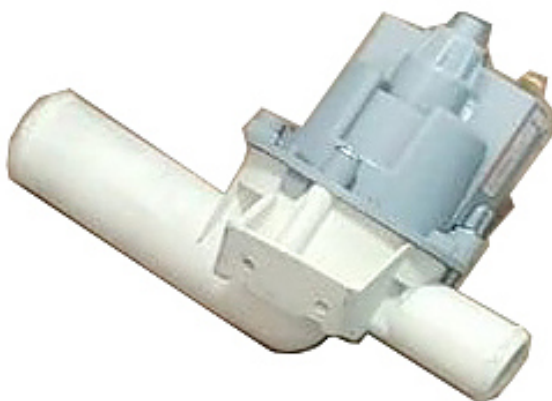

### Помпа слива Tatra TW.F50/TW.H50

**Цена с НДС: 11 240 руб.**

Артикул: **363907**

Есть в наличии

|                        |             |
|------------------------|-------------|
| Страна-производитель   | Турция      |
| Размер кассеты, мм     | 500x500     |
| Тип                    | Помпа слива |
| Ширина, мм             | 68          |
| Глубина, мм            | 98          |
| Высота, мм             | 100         |
| Вес (без упаковки), кг | 1           |
| Вес (с упаковкой), кг  | 1           |

Помпа слива [Tatra TWSP.P](#) предназначена для совместного использования с купольными посудомоечными машинами на предприятиях общественного питания, торговли и пищевых производствах. При использовании помпы канализационный слив может располагаться на высоте до 600 мм от уровня пола, без помпы слив должен быть расположен на уровне пола.

*Поставляется в виде комплекта для установки.*

#### Технические характеристики:

- Вместимость: 25x Ø 90 мм
- Стенки и дно кассеты сконструированы таким образом, чтобы обеспечить максимальное проникновение струй воды во время цикла мойки и высокое качество сушки
- Штабелируется со всеми кассетами серии Tribesa размером 500x500 мм
- Разделители для большей устойчивости посуды в процессе хранения и мойки